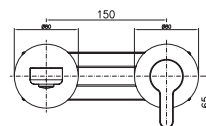

LM205CR

CROMO - CHROME

Miscelatore per bidet con scarico 1 1/4"

Bidet mixer with pop-up waste 1 1/4"

CA25SD

LM244CR

CROMO - CHROME

Miscelatore per lavabo ad incasso con bocca a parete L. 198 mm senza scarico

Concealed basin mixer with wall spout L. 198 mm without pop-up waste, separated plates.

CA35SD

LM254CR

CROMO - CHROME

Miscelatore per lavabo ad incasso con bocca a parete L. 233 mm senza scarico

Concealed basin mixer with wall spout L. 233 mm without pop-up waste, separated plates.