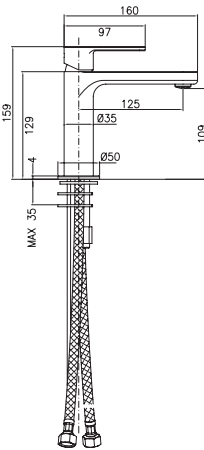

LOVE ME |
LISTINO PRICE LIST 2015

LM204CR

CROMO - CHROME

Miscelatore per lavabo con scarico 1 1/4"

Basin mixer with pop-up waste 1 1/4"

CA25SD

LM204TCR

CROMO - CHROME

Miscelatore per lavabo senza scarico

Basin mixer without pop-up waste

CA25SD

LM204HTCCR

CROMO - CHROME

Miscelatore per lavabo alto senza scarico

Extended basin mixer without pop-up waste

CA25SD

LM205CR

CROMO - CHROME

Miscelatore per bidet con scarico 1 1/4"

Bidet mixer with pop-up waste 1 1/4"

CA25SD

LM244CR

CROMO - CHROME

Miscelatore per lavabo ad incasso con bocca a parete L. 198 mm senza scarico

Concealed basin mixer with wall spout L. 198 mm without pop-up waste, separated plates.

CA35SD

LM254CR

CROMO - CHROME

Miscelatore per lavabo ad incasso con bocca a parete L. 233 mm senza scarico

Concealed basin mixer with wall spout L. 233 mm without pop-up waste, separated plates.