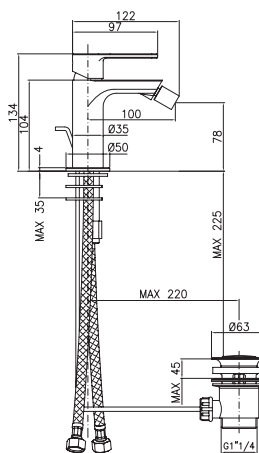

LM205CR

CROMO - CHROME

Miscelatore per bidet con scarico 1 1/4"

Bidet mixer with pop-up waste 1 1/4"

CA25SD

LM244CR

CROMO - CHROME

Miscelatore per lavabo ad incasso con bocca a parete L. 198 mm senza scarico

Concealed basin mixer with wall spout L. 198 mm without pop-up waste, separated plates.

CA35SD

LM254CR

CROMO - CHROME

Miscelatore per lavabo ad incasso con bocca a parete L. 233 mm senza scarico

Concealed basin mixer with wall spout L. 233 mm without pop-up waste, separated plates.