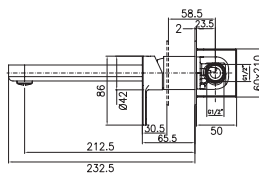

LM205CR

CROMO - CHROME

Miscelatore per bidet con scarico 1 1/4"

Bidet mixer with pop-up waste 1 1/4"

CA25SD

LM244CR

CROMO - CHROME

Miscelatore per lavabo ad incasso con bocca a parete L. 198 mm senza scarico

Concealed basin mixer with wall spout L. 198 mm without pop-up waste, separated plates.

CA35SD

LM254CR

CROMO - CHROME

Miscelatore per lavabo ad incasso con bocca a parete L. 233 mm senza scarico

Concealed basin mixer with wall spout L. 233 mm without pop-up waste, separated plates.