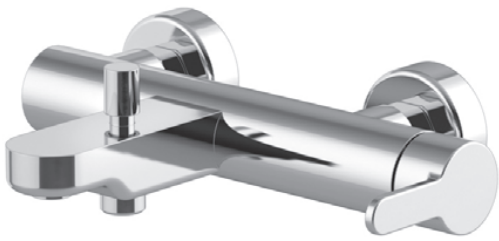

Miscelatore per lavabo senza scarico

Basin mixer without pop-up waste

CA25SD

LM204HTCCR

CROMO - CHROME

Miscelatore per lavabo alto senza scarico

Extended basin mixer without pop-up waste

CA25SD

LM205CR

CROMO - CHROME

Miscelatore per bidet con scarico 1 1/4"

Bidet mixer with pop-up waste 1 1/4"

CA25SD

LM244CR

CROMO - CHROME

Miscelatore per lavabo ad incasso con bocca a parete L. 198 mm senza scarico

Concealed basin mixer with wall spout L. 198 mm without pop-up waste, separated plates.

CA35SD

LM254CR

CROMO - CHROME

Miscelatore per lavabo ad incasso con bocca a parete L. 233 mm senza scarico

Concealed basin mixer with wall spout L. 233 mm without pop-up waste, separated plates.

CA35SD

LM201CR

CROMO - CHROME

Miscelatore per vasca esterno senza kit doccia

External bath-shower mixer without shower kit

CA35SD

LM202CR

CROMO - CHROME