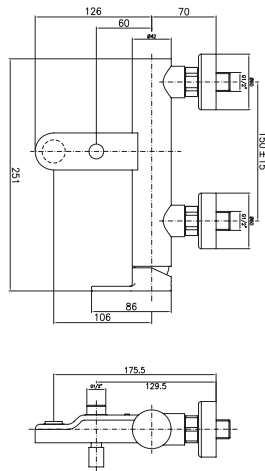

LM201CR

CROMO - CHROME

Miscelatore per vasca esterno senza kit doccia

External bath-shower mixer without shower kit

CA35SD