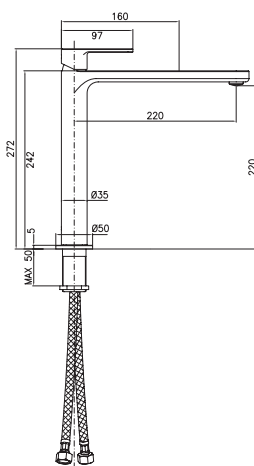

LM102CR

CROMO - CHROME

Miscelatore per lavello con canna girevole

Sink mixer with swivel spout

CA25ASD