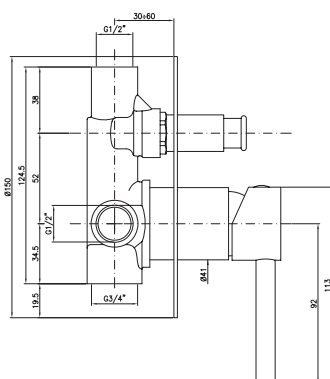

CROMO - CHROME

Miscelatore per doccia incasso

Concealed shower mixer

CA35SD

LM217

LM217CR

CROMO - CHROME

Miscelatore per doccia/vasca ad incasso con deviatore

Concealed shower or bath-shower diverter mixer

CA35SD

LM227

LM227CR

CROMO - CHROME

Miscelatore per doccia/vasca ad incasso con deviatore, 3 uscite + 2 combinate, completo di cassetta incasso alluminio per installazione