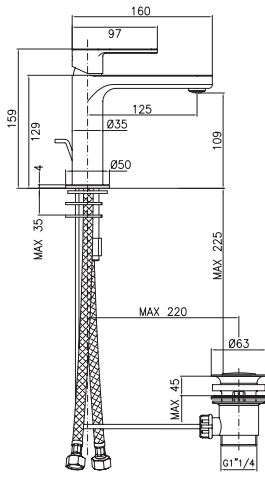

LOVE ME |
LISTINO PRICE LIST 2015

LM204CR

CROMO - CHROME

Miscelatore per lavabo con scarico 1 1/4"

Basin mixer with pop-up waste 1 1/4"

CA25SD

LM204TCR

CROMO - CHROME

LM205CR

CROMO - CHROME

Miscelatore per bidet con scarico 1 1/4"

Bidet mixer with pop-up waste 1 1/4"

CA25SD

LM244CR

CROMO - CHROME

Miscelatore per lavabo ad incasso con bocca a parete L. 198 mm senza scarico

Concealed basin mixer with wall spout L. 198 mm without pop-up waste, separated plates.

CA35SD

LM254CR

CROMO - CHROME

Miscelatore per lavabo ad incasso con bocca a parete L. 233 mm senza scarico

Concealed basin mixer with wall spout L. 233 mm without pop-up waste, separated plates.