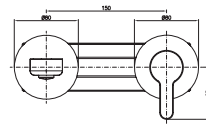

LM205CR

CROMO - CHROME

Miscelatore per bidet con scarico 1 1/4"

Bidet mixer with pop-up waste 1 1/4"

CA25SD

LM244CR

CROMO - CHROME

Miscelatore per lavabo ad incasso con bocca a parete L. 198 mm senza scarico

Concealed basin mixer with wall spout L. 198 mm without pop-up waste, separated plates.

CA35SD

LM254CR

CROMO - CHROME

Miscelatore per lavabo ad incasso con bocca a parete L. 233 mm senza scarico

Concealed basin mixer with wall spout L. 233 mm without pop-up waste, separated plates.