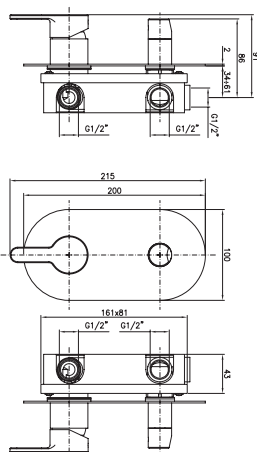

LM227

LM227CR

CROMO - CHROME

Miscelatore per doccia/vasca ad incasso con deviatore, 3 uscite + 2 combinate, completo di cassetta incasso alluminio per installazione

Concealed shower or bath-shower diverter mixer, 3 exits + 2 combined, complete with built-in aluminum box for installation

CA35SD

LM102