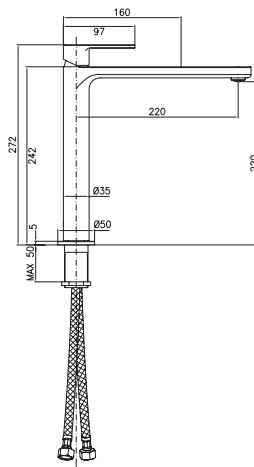

LM204HTCCR

CROMO - CHROME

Miscelatore per lavabo alto senza scarico

Extended basin mixer without pop-up waste