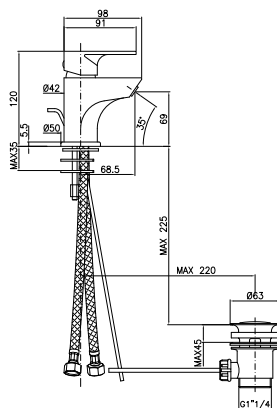

SM205CR

CROMO - CHROME

Miscelatore per bidet con scarico 1 1/4"

Bidet mixer with pop-up waste 1 1/4"

CA35CD

SM215TC