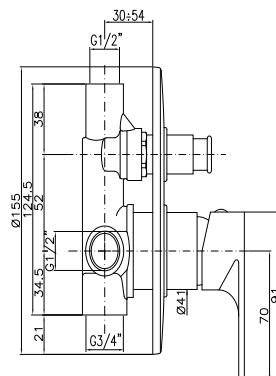

SM207CR

CROMO - CHROME

Miscelatore per doccia/vasca ad incasso con deviatore

Concealed shower or bath-shower diverter mixer