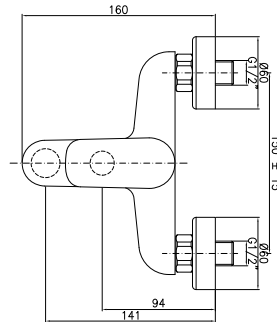

SM201CR

CROMO - CHROME

Miscelatore per vasca esterno senza kit doccia

External bath-shower mixer without shower kit

CA35CD

Framo Mix

SM202