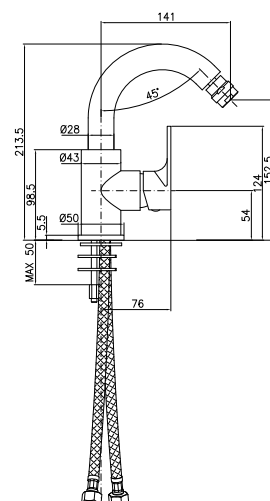

SM215TCCR

CROMO - CHROME

Miscelatore per bidet senza scarico

Bidet mixer without pop-up waste

CA35SD