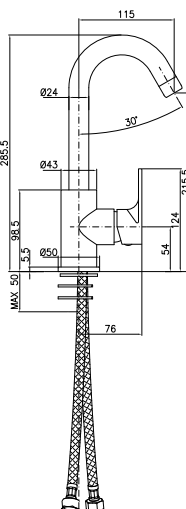

## SM204H18TC

SM204H18TCCR

CROMO - CHROME

**Miscelatore per lavabo con prolunga 18 cm bocca lunga senza scarico**

Extended basin mixer with long spout without pop-up waste

CA35CD

SM214TCCR

CROMO - CHROME