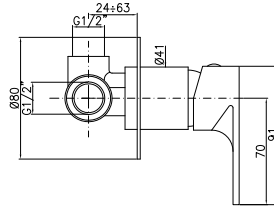

**Miscelatore per doccia incasso, piastra Dn 80**

Concealed shower mixer, plates Dn 80

CA35SD

Framo Mix