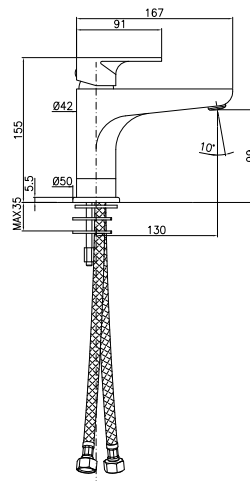

## SM204H2

SM204H2CR

CROMO - CHROME

**Miscelatore per lavabo con prolunga 2 cm bocca lunga con scarico 1 1/4"**

Extended basin mixer with long spout without pop-up waste

CA35CD

## SM204H2TC

SM204H2TCCR

CROMO - CHROME

**Miscelatore per lavabo con prolunga 2 cm bocca lunga senza scarico**

Extended basin mixer with long spout without pop-up waste

CA35CD

SM204H9TCCR

CROMO - CHROME

**Miscelatore per lavabo con prolunga 9 cm bocca lunga senza scarico**

Extended basin mixer with long spout without pop-up waste

CA35CD

Framo Mix