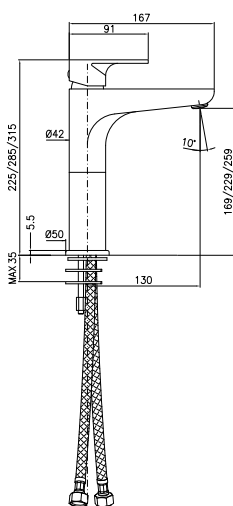

**Miscelatore per lavabo con prolunga 9 cm bocca lunga senza scarico**

Extended basin mixer with long spout without pop-up waste

CA35CD

Framo Mix

## SM204H15TC

SM204H15TCCR

CROMO - CHROME

**Miscelatore per lavabo con prolunga 15 cm bocca lunga senza scarico**

Extended basin mixer with long spout without pop-up waste

CA35CD

## SM204H18TC

SM204H18TCCR

CROMO - CHROME

**Miscelatore per lavabo con prolunga 18 cm bocca lunga senza scarico**

Extended basin mixer with long spout without pop-up waste

CA35CD

SM214TCCR

CROMO - CHROME