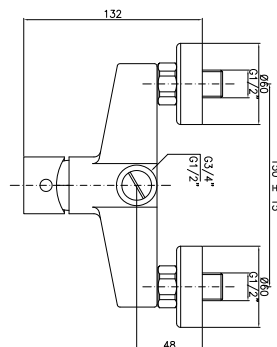

SM203

SM203CR

CROMO - CHROME

Miscelatore per doccia esterno att. 1/2" premontato ed attacco da 3/4" superiore a corredo

Wall mounted shower mixer att. 1/2" preassembled and exceeding kit att. 3/4"

CA35SD