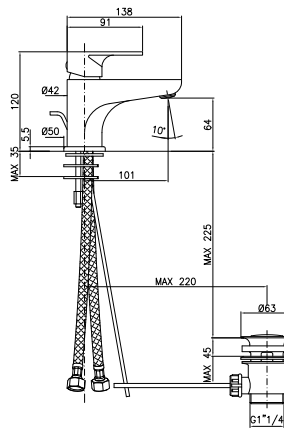

**SMILE**  
FRAMO MIX

SM204CR

CROMO - CHROME

**Miscelatore per lavabo con scarico 1 1/4"**

Basin mixer with pop-up waste 1 1/4"

CA35CD

Framo Mix