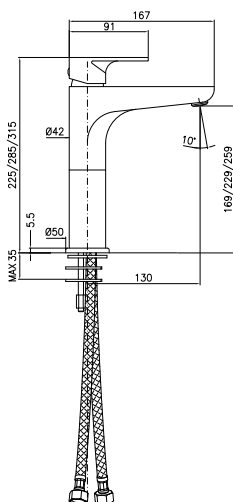

## SM204H2TC

SM204H2TCCR

CROMO - CHROME

**Miscelatore per lavabo con prolunga 2 cm bocca lunga senza scarico**

Extended basin mixer with long spout without pop-up waste

CA35CD

SM204H9TCCR

CROMO - CHROME

**Miscelatore per lavabo con prolunga 9 cm bocca lunga senza scarico**

Extended basin mixer with long spout without pop-up waste

CA35CD

Framo Mix