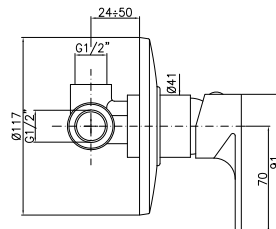

## SM206

SM206CR

CROMO - CHROME

**Miscelatore per doccia incasso**

Concealed shower mixer

CA35SD