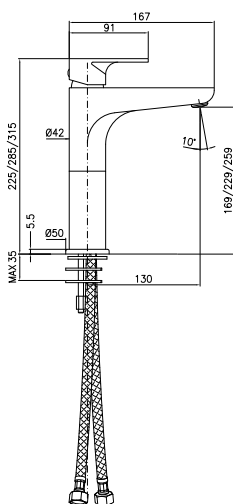

**Miscelatore per lavabo con prolunga 9 cm bocca lunga senza scarico**

Extended basin mixer with long spout without pop-up waste

CA35CD

Framo Mix

## SM204H15TC

SM204H15TCCR

CROMO - CHROME

**Miscelatore per lavabo con prolunga 15 cm bocca lunga senza scarico**

Extended basin mixer with long spout without pop-up waste

CA35CD