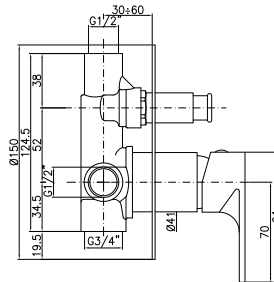

**Miscelatore per doccia incasso, piastra Dn 80**

Concealed shower mixer, plates Dn 80

CA35SD

Framo Mix

## SM217

SM217CR

CROMO - CHROME

**Miscelatore per doccia/vasca ad incasso con deviatore, piastra Dn 150**

Concealed shower or bath-shower diverter mixer, plates Dn 150

CA35SD