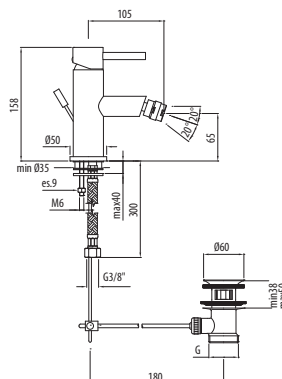

Miscelatore per lavabo con prolunga 18 cm bocca lunga senza scarico

Extended basin mixer with long spout without pop-up waste

DE244

DE244CR CROMO - CHROME

Miscelatore per lavabo ad incasso con bocca a parete senza scarico, piastre separate

Concealed basin mixer with wall spout without pop-up waste, separated plates

DE205

DE205CR CROMO - CHROME

Miscelatore per bidet con scarico 1 1/4"

Bidet mixer with pop-up waste 1 1/4"

DE201CR

CROMO - CHROME