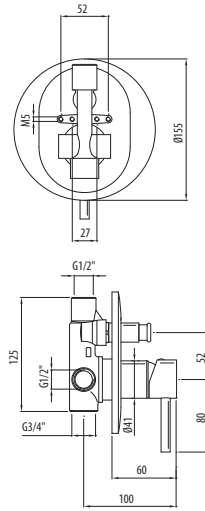

DE206

DE206CR

CROMO - CHROME

Miscelatore per doccia incasso

Concealed shower mixer

CA35SD

DE207CR

CROMO - CHROME

**Miscelatore per doccia/vasca ad incasso con deviatore**

Concealed shower or bath-shower diverter mixer

CA35SD