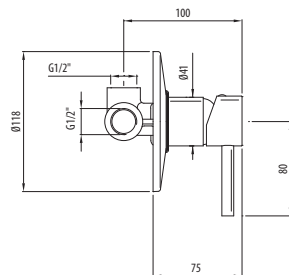

DE206

DE206CR

CROMO - CHROME

Miscelatore per doccia incasso

Concealed shower mixer

CA35SD

DE207CR

CROMO - CHROME