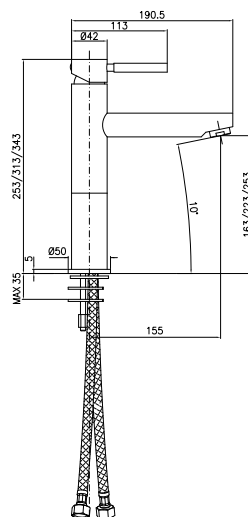

## DE204H9TC

DE204H9TCCR

CROMO - CHROME

**Miscelatore per lavabo con prolunga 9 cm bocca lunga senza scarico**

Extended basin mixer with long spout without pop-up waste

CA35CD

## DE204H15TC

DE204H15TCCR

CROMO - CHROME

**Miscelatore per lavabo con prolunga 15 cm bocca lunga senza scarico**

Extended basin mixer with long spout without pop-up waste

CA35CD

DE204H18TCCR CROMO - CHROME