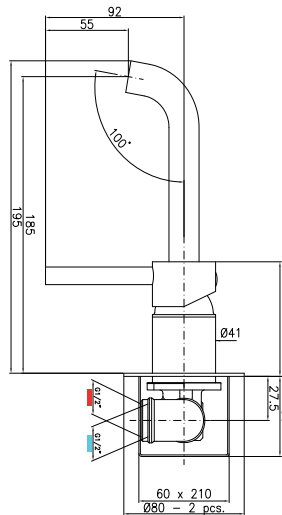

## DE204H15TC

DE204H15TCCR

CROMO - CHROME

**Miscelatore per lavabo con prolunga 15 cm bocca lunga senza scarico**

Extended basin mixer with long spout without pop-up waste

CA35CD

DE204H18TCCR CROMO - CHROME

Miscelatore per lavabo con prolunga 18 cm bocca lunga senza scarico

Extended basin mixer with long spout without pop-up waste

DE244

DE244CR CROMO - CHROME

Miscelatore per lavabo ad incasso con bocca a parete senza scarico, piastre separate