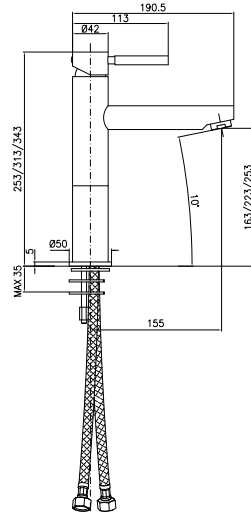

## DE204H15TC

DE204H15TCCR

CROMO - CHROME

**Miscelatore per lavabo con prolunga 15 cm bocca lunga senza scarico**

Extended basin mixer with long spout without pop-up waste

CA35CD

DE204H18TCCR CROMO - CHROME