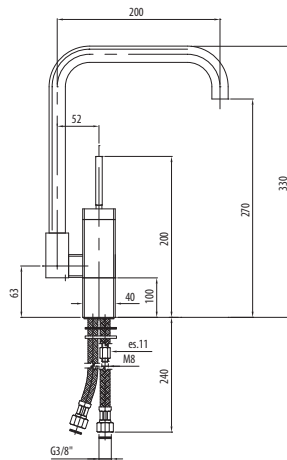

**PLAY** |  
FRAMO TECH

PL204CR

CROMO - CHROME

**Miscelatore per lavabo con scarico 1 1/4"**

Basin mixer with pop-up waste 1 1/4"

CAJOYSD

## PL204CLSC

PL204CLSCCR

CROMO - CHROME

**Miscelatore per lavabo con prolunga 10 cm bocca lunga senza scarico**

Extended basin mixer with long spout without pop-up waste

CAJOYSD

## PL204H10TC

PL204H10TCCR

CROMO - CHROME

**Miscelatore per lavabo con prolunga 10 cm senza scarico**

Extended basin mixer without pop-up waste

CAJOYSD

PL205CR

CROMO - CHROME

**Miscelatore per doccia/vasca ad incasso con deviatore, piastra 140X80**

Concealed shower or bath-shower diverter mixer, plates 140X80

CA35SD