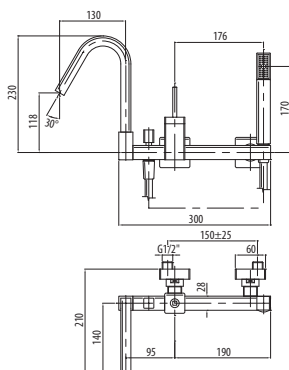

PL202CR

CROMO - CHROME

Miscelatore per vasca esterno con kit doccia

External bath-shower mixer with shower kit

CAJOYSD