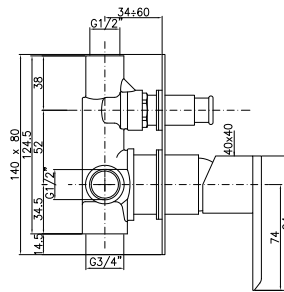

CAJOYSD

PL206CR

CROMO - CHROME

**Miscelatore per doccia incasso, piastra 80X80**

Concealed shower mixer, plates 80X80

CA35SD

PL207CR

CROMO - CHROME

**Miscelatore per doccia/vasca ad incasso con deviatore, piastra 140X80**

Concealed shower or bath-shower diverter mixer, plates 140X80

CA35SD