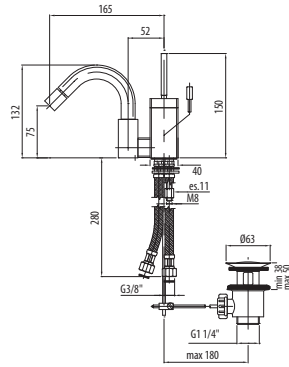

## PL204H10TC

PL204H10TCCR

CROMO - CHROME

**Miscelatore per lavabo con prolunga 10 cm senza scarico**

Extended basin mixer without pop-up waste

CAJOYSD

PL205CR

CROMO - CHROME

**Miscelatore per bidet con scarico 1 1/4"**

Bidet mixer with pop-up waste 1 1/4"

CAJOYSD

CAJOYSD

PL206CR

CROMO - CHROME

**Miscelatore per doccia incasso, piastra 80X80**

Concealed shower mixer, plates 80X80

CA35SD

PL207CR

CROMO - CHROME

**Miscelatore per doccia/vasca ad incasso con deviatore, piastra 140X80**

Concealed shower or bath-shower diverter mixer, plates 140X80

CA35SD