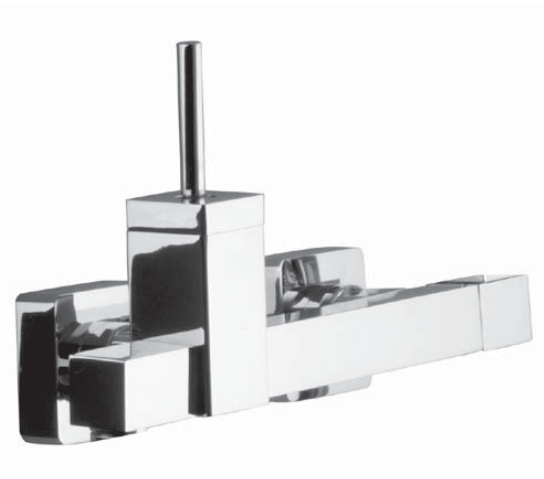

**Miscelatore per bidet con scarico 1 1/4"**

Bidet mixer with pop-up waste 1 1/4"

CAJOYSD

## PL202

PL202CR

CROMO - CHROME

**Miscelatore per vasca esterno con kit doccia**

External bath-shower mixer with shower kit

CAJOYSD

PL203CR

CROMO - CHROME

CAJOYSD

PL206CR

CROMO - CHROME

**Miscelatore per doccia incasso, piastra 80X80**

Concealed shower mixer, plates 80X80

CA35SD

PL207CR

CROMO - CHROME

**Miscelatore per doccia/vasca ad incasso con deviatore, piastra 140X80**

Concealed shower or bath-shower diverter mixer, plates 140X80

CA35SD