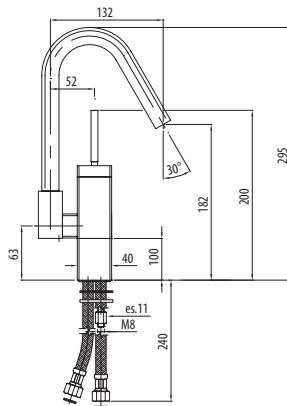

## PL204CLSC

PL204CLSCCR

CROMO - CHROME

**Miscelatore per lavabo con prolunga 10 cm bocca lunga senza scarico**

Extended basin mixer with long spout without pop-up waste

CAJOYSD

## PL204H10TC

PL204H10TCCR

CROMO - CHROME

**Miscelatore per lavabo con prolunga 10 cm senza scarico**

Extended basin mixer without pop-up waste

CAJOYSD

PL205CR

CROMO - CHROME

CAJOYSD

PL206CR

CROMO - CHROME

**Miscelatore per doccia incasso, piastra 80X80**

Concealed shower mixer, plates 80X80

CA35SD

PL207CR

CROMO - CHROME

**Miscelatore per doccia/vasca ad incasso con deviatore, piastra 140X80**

Concealed shower or bath-shower diverter mixer, plates 140X80

CA35SD