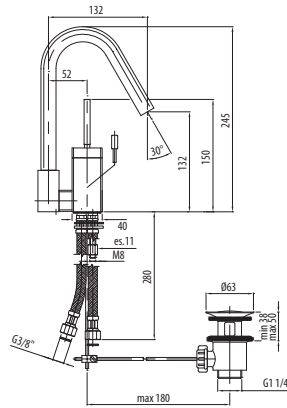

**PLAY** |  
FRAMO TECH

PL204CR

CROMO - CHROME

**Miscelatore per lavabo con scarico 1 1/4"**

Basin mixer with pop-up waste 1 1/4"

CAJOYSD

## PL204CLSC

PL204CLSCCR

CROMO - CHROME

**Miscelatore per lavabo con prolunga 10 cm bocca lunga senza scarico**

Extended basin mixer with long spout without pop-up waste

CAJOYSD

CAJOYSD

PL206CR

CROMO - CHROME

**Miscelatore per doccia incasso, piastra 80X80**

Concealed shower mixer, plates 80X80

CA35SD

PL207CR

CROMO - CHROME

**Miscelatore per doccia/vasca ad incasso con deviatore, piastra 140X80**

Concealed shower or bath-shower diverter mixer, plates 140X80

CA35SD