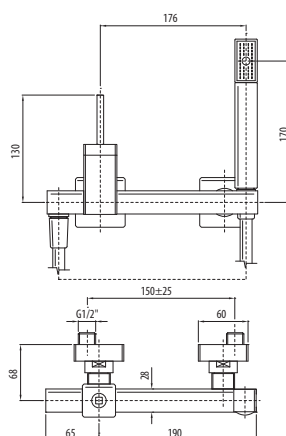

CAJOYSD

PL206CR

CROMO - CHROME

**Miscelatore per doccia incasso, piastra 80X80**

Concealed shower mixer, plates 80X80

CA35SD

PL207CR

CROMO - CHROME

**Miscelatore per doccia/vasca ad incasso con deviatore, piastra 140X80**

Concealed shower or bath-shower diverter mixer, plates 140X80

CA35SD