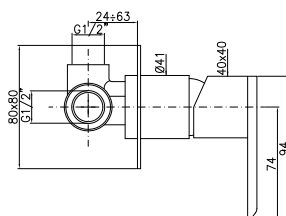

CAJOYSD

PL206CR

CROMO - CHROME

**Miscelatore per doccia incasso, piastra 80X80**

Concealed shower mixer, plates 80X80

CA35SD

PL207CR

CROMO - CHROME

**Miscelatore per doccia/vasca ad incasso con deviatore, piastra 140X80**

Concealed shower or bath-shower diverter mixer, plates 140X80

CA35SD