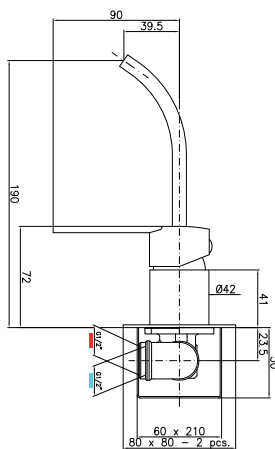

ZE244CR

CROMO - CHROME

Miscelatore per lavabo ad incasso con bocca a parete senza scarico

Concealed basin mixer with wall spout without pop-up waste

CA35SD

ZE205