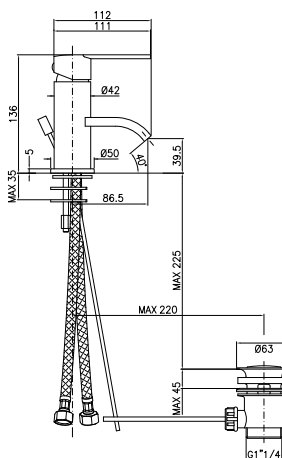

ZE205CR

CROMO - CHROME

Miscelatore per bidet con scarico 1 1/4"

Bidet mixer with pop-up waste 1 1/4"

CA35CD

ZE201