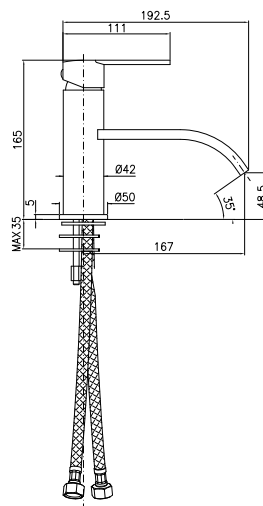

CROMO - CHROME

Miscelatore per lavabo bocca lunga con scarico 1 1/4"

Basin mixer with long spout with pop-up waste 1 1/4"

CA35CD

ZE204SCBL

ZE204SCBLCR

CROMO - CHROME

Miscelatore per lavabo bocca lunga senza scarico

Wash basin mixer without pop-up waste

CA35CD

ZE204H9TCCR

CROMO - CHROME

Miscelatore per lavabo con prolunga 9 cm bocca lunga senza scarico

Extended basin mixer with long spout without pop-up waste

CA35CD

ZE204H15TC

ZE204H15TCCR

CROMO - CHROME

Miscelatore per lavabo con prolunga 15 cm bocca lunga senza scarico

Extended basin mixer with long spout without pop-up waste

CA35CD

ZE204H18TC

ZE204H18TCCR

CROMO - CHROME