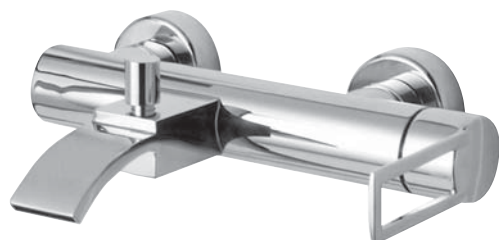

Miscelatore per lavabo con prolunga 18 cm bocca lunga senza scarico

Extended basin mixer with long spout without pop-up waste

CA35CD

ZE244CR

CROMO - CHROME

Miscelatore per lavabo ad incasso con bocca a parete senza scarico

Concealed basin mixer with wall spout without pop-up waste

CA35SD

ZE205

ZE205CR

CROMO - CHROME

Miscelatore per bidet con scarico 1 1/4"

Bidet mixer with pop-up waste 1 1/4"

CA35CD

ZE201

ZE201CR

CROMO - CHROME

Miscelatore per vasca esterno senza kit doccia

External bath-shower mixer without shower kit

CA35SD

ZE202CR

CROMO - CHROME

Miscelatore per vasca esterno con kit doccia

External bath-shower mixer with shower kit

CA35SD

ZE200IN

ZE200IN/CR

CROMO - CHROME

Miscelatore per vasca ad incasso con kit doccia

Built-in bath-shower mixer with shower kit