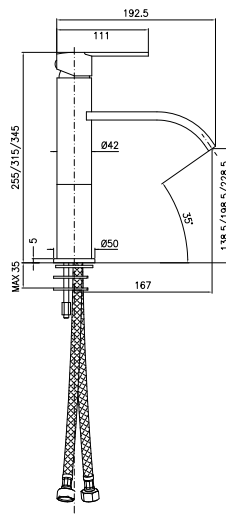

Wash basin mixer without pop-up waste

CA35CD

ZE204H9TCCR

CROMO - CHROME

Miscelatore per lavabo con prolunga 9 cm bocca lunga senza scarico

Extended basin mixer with long spout without pop-up waste

CA35CD

ZE204H15TC

ZE204H15TCCR

CROMO - CHROME

Miscelatore per lavabo con prolunga 15 cm bocca lunga senza scarico

Extended basin mixer with long spout without pop-up waste

CA35CD

ZE204H18TC

ZE204H18TCCR

CROMO - CHROME

Miscelatore per lavabo con prolunga 18 cm bocca lunga senza scarico

Extended basin mixer with long spout without pop-up waste

CA35CD

ZE244CR

CROMO - CHROME

Miscelatore per lavabo ad incasso con bocca a parete senza scarico