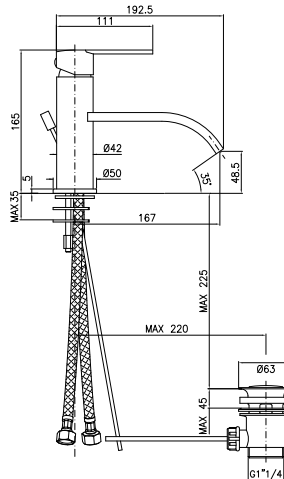

ZE204BL/CR

CROMO - CHROME

Miscelatore per lavabo bocca lunga con scarico 1 1/4"

Basin mixer with long spout with pop-up waste 1 1/4"

CA35CD

ZE204SCBL