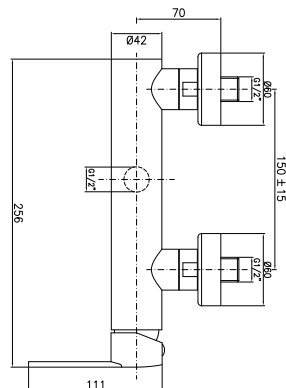

Miscelatore per doccia esterno senza kit doccia

Wall mounted shower mixer without shower kit