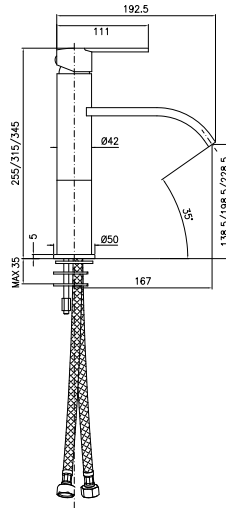

CROMO - CHROME

Miscelatore per lavabo bocca lunga con scarico 1 1/4"

Basin mixer with long spout with pop-up waste 1 1/4"

CA35CD

ZE204SCBL

ZE204SCBLCR

CROMO - CHROME

Miscelatore per lavabo bocca lunga senza scarico

Wash basin mixer without pop-up waste

CA35CD

ZE204H9TCCR

CROMO - CHROME

Miscelatore per lavabo con prolunga 9 cm bocca lunga senza scarico

Extended basin mixer with long spout without pop-up waste

CA35CD

ZE204H15TC

ZE204H15TCCR

CROMO - CHROME

Miscelatore per lavabo con prolunga 15 cm bocca lunga senza scarico

Extended basin mixer with long spout without pop-up waste

CA35CD

ZE204H18TC

ZE204H18TCCR

CROMO - CHROME