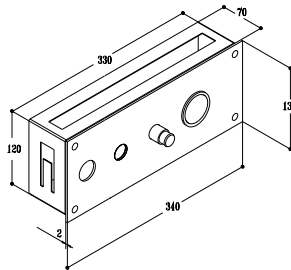

Miscelatore per vasca esterno con kit doccia

External bath-shower mixer with shower kit

CA35SD

ZE200IN

ZE200IN/CR

CROMO - CHROME

Miscelatore per vasca ad incasso con kit doccia

Built-in bath-shower mixer with shower kit