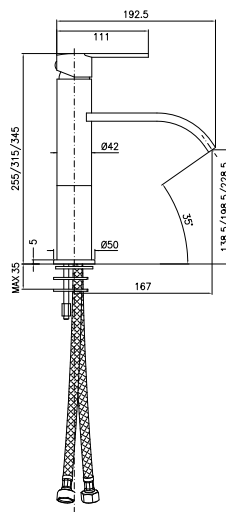

ZE204H15TCCR

CROMO - CHROME

Miscelatore per lavabo con prolunga 15 cm bocca lunga senza scarico

Extended basin mixer with long spout without pop-up waste

CA35CD

ZE204H18TC

ZE204H18TCCR

CROMO - CHROME

Miscelatore per lavabo con prolunga 18 cm bocca lunga senza scarico

Extended basin mixer with long spout without pop-up waste

CA35CD

ZE244CR

CROMO - CHROME

Miscelatore per lavabo ad incasso con bocca a parete senza scarico