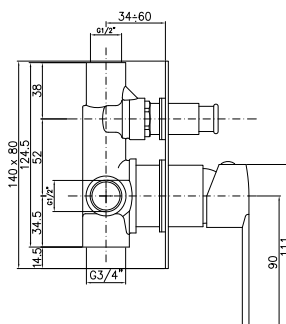

CA35SD

ZE217CR

CROMO - CHROME

Miscelatore per doccia/vasca ad incasso con deviatore, piastra 140X80

Concealed shower or bath-shower diverter mixer, plates 140X80

CA35SD