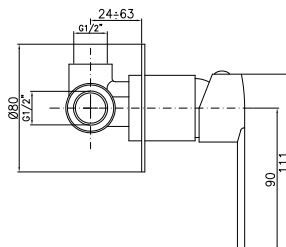

CA35SD

ZE217CR

CROMO - CHROME

Miscelatore per doccia/vasca ad incasso con deviatore, piastra 140X80

Concealed shower or bath-shower diverter mixer, plates 140X80

CA35SD