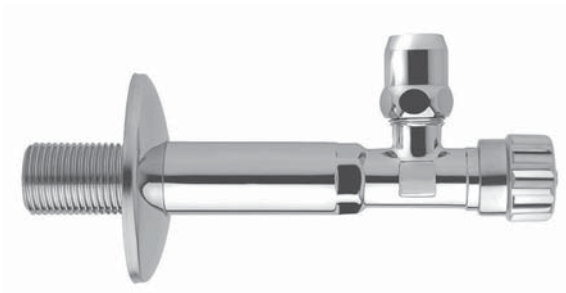

Sifone ad "S" da 1 1/4"

"S" trap 1 1/4"

CU80

CU80/CR	CROMO - CHROME
---------	----------------

CU80/BRO	BRONZO - BRONZE
----------	-----------------

CU80/ORO	ORO - GOLD
----------	------------

Curvetta sottolavabo 1/2", attacco per tubo dn 10 mm completa

90° bent pipe dn 10 mm complete

RF78SN/CR CROMO - CHROME

RF78SN/BRO BRONZO - BRONZE

RF78SN/ORO ORO - GOLD

Rubinetto sottolavabo da 1/2" con filtro

Angle valve 1/2" with filter

RUBMINF

RUBMINFCR CROMO - CHROME

Rubinetto sottolavabo minimal da 1/2" con filtro

Minimal angle valve 1/2" with filter

RUBQUAF

RUBQUAFCR CROMO - CHROME

Rubinetto sottolavabo quadrato da 1/2" con filtro

Square angle valve 1/2" with filter

RUBSL75CR CROMO - CHROME

Rubinetto sottolavabo lungo 75 mm 1/2" x Dn 10

Service valve length 75 mm 1/2" x Dn 10

RUBSL100CR CROMO - CHROME

Rubinetto sottolavabo lungo 100 mm 1/2" x Dn 10

Service valve length 100 mm 1/2" x Dn 10

TAPPO/CR CROMO - CHROME