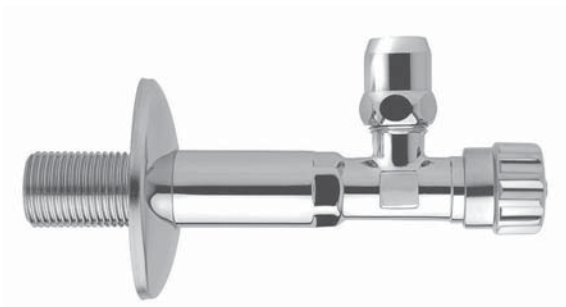

Sifone ad "S" da 1 1/4"

"S" trap 1 1/4"

CU80

CU80/CR	CROMO - CHROME
---------	----------------

CU80/BRO	BRONZO - BRONZE
----------	-----------------

CU80/ORO	ORO - GOLD
----------	------------

Curvetta sottolavabo 1/2", attacco per tubo dn 10 mm completa

90° bent pipe dn 10 mm complete

RF78SN/CR CROMO - CHROME

RF78SN/BRO BRONZO - BRONZE

RF78SN/ORO ORO - GOLD

Rubinetto sottolavabo da 1/2" con filtro

Angle valve 1/2" with filter

RUBMINF

RUBMINFCR CROMO - CHROME

Rubinetto sottolavabo minimal da 1/2" con filtro

Minimal angle valve 1/2" with filter

RUBQUAF

RUBQUAFCR CROMO - CHROME

Rubinetto sottolavabo quadrato da 1/2" con filtro

Square angle valve 1/2" with filter

RUBSL75CR CROMO - CHROME

Rubinetto sottolavabo lungo 75 mm 1/2" x Dn 10

Service valve length 75 mm 1/2" x Dn 10

RUBSL100CR CROMO - CHROME

Rubinetto sottolavabo lungo 100 mm 1/2" x Dn 10

Service valve length 100 mm 1/2" x Dn 10

TAPPO/CR CROMO - CHROME