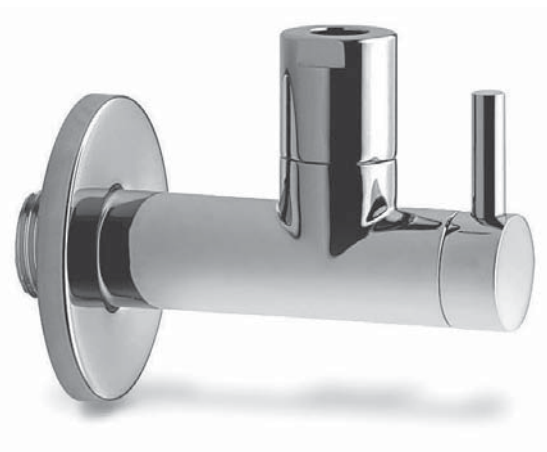

Sifone ad "S" da 1 1/4"

"S" trap 1 1/4"

CU80

CU80/CR	CROMO - CHROME
---------	----------------

CU80/BRO	BRONZO - BRONZE
----------	-----------------

CU80/ORO	ORO - GOLD
----------	------------

Curvetta sottolavabo 1/2", attacco per tubo dn 10 mm completa

90° bent pipe dn 10 mm complete

RF78SN/CR CROMO - CHROME

RF78SN/BRO BRONZO - BRONZE

RF78SN/ORO ORO - GOLD

Rubinetto sottolavabo da 1/2" con filtro

Angle valve 1/2" with filter

RUBMINF

RUBMINFCR CROMO - CHROME

Rubinetto sottolavabo minimal da 1/2" con filtro

Minimal angle valve 1/2" with filter

RUBQUAF

RUBQUAFCR CROMO - CHROME

Rubinetto sottolavabo quadrato da 1/2" con filtro

Square angle valve 1/2" with filter

RUBSL75CR CROMO - CHROME

Rubinetto sottolavabo lungo 75 mm 1/2" x Dn 10

Service valve length 75 mm 1/2" x Dn 10

RUBSL100CR CROMO - CHROME

Rubinetto sottolavabo lungo 100 mm 1/2" x Dn 10

Service valve length 100 mm 1/2" x Dn 10

TAPPO/CR CROMO - CHROME