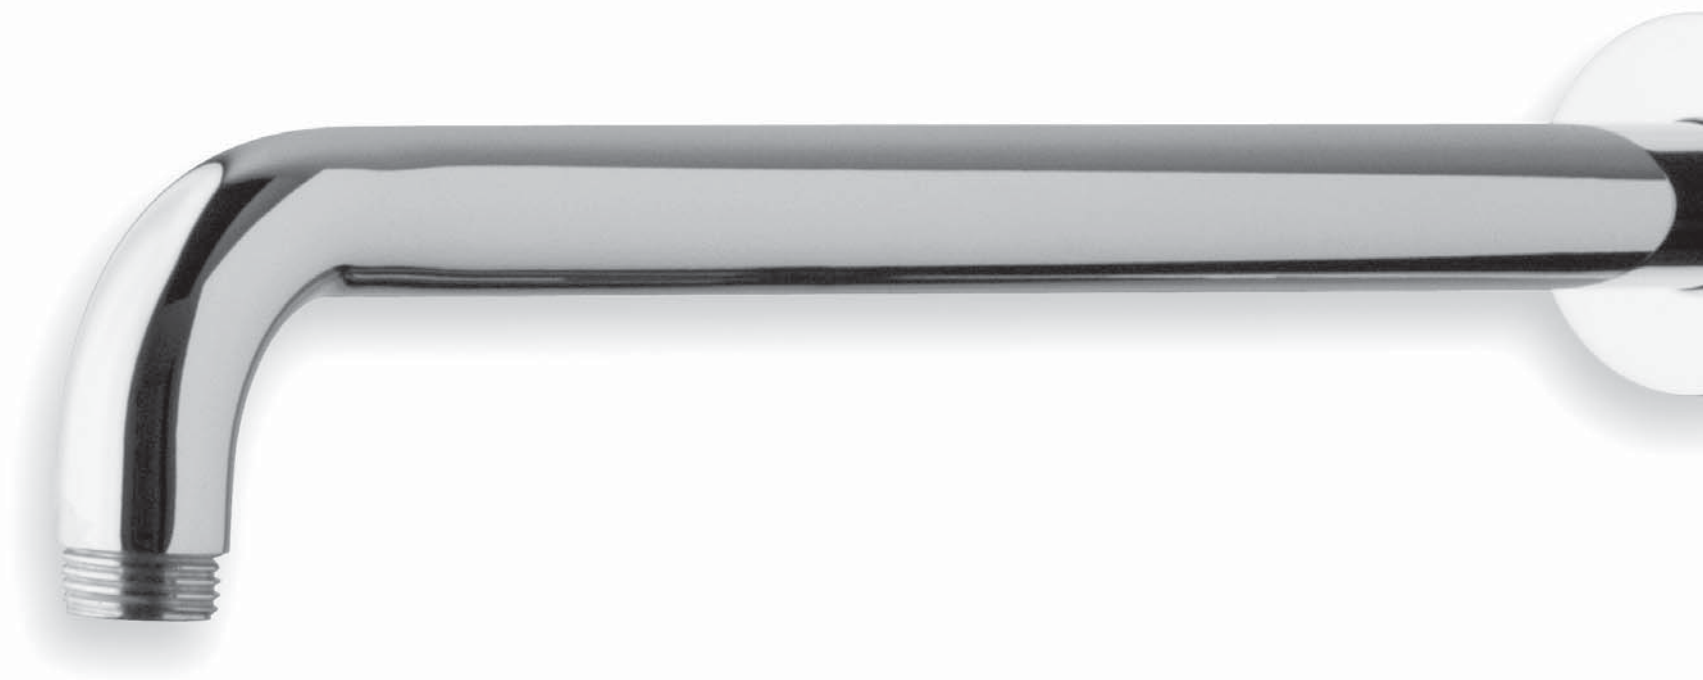

BRACCI DOCCIA

FRAMO SHOWER

BD02CR

CROMO - CHROME

Braccio doccia sezione quadrata 20x20 mm in ottone cromato tipo incasso attacchi 1/2" M lunghezza 350 mm

Luxury brass squared shower arm 20x20 mm, 1/2" M connection length 350 mm

BD04CR

CROMO - CHROME

Braccio doccia tondo lusso in ottone cromato tipo incasso dn 25mm attacchi 1/2" m lunghezze 300/350/400/450. Da specificare in fase d'ordine

Luxury brass round shower arm dn 25mm att. 1/2" m length 300/350/400/450. To be specified in phase of order

BD05CR

CROMO - CHROME

Braccio doccia a soffitto in ottone cromato attacchi 1/2" m lunghezze 100/200/300. Da specificare in fase d'ordine

Ceiling brass shower arm att. 1/2" m length 100/200/300. To be specified in phase of order

**Braccio doccia in ottone cromato tipo incasso attacchi
1/2"MM lunghezza 300mm**

Brass shower arm , 1/2" MM connection length 300mm