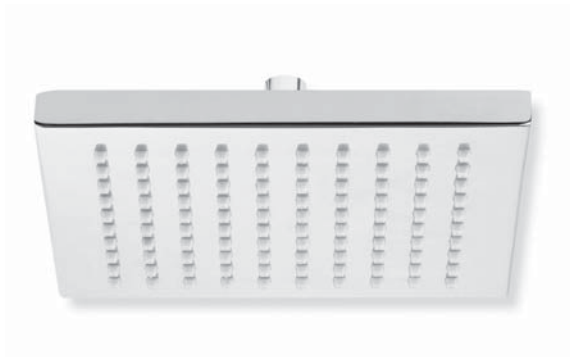

## SF06

SF06CR

CROMO - CHROME

**Soffione anticalcare in abs dn 220 mm h 13 con attacco 1/2" F con snodo**

Abs antiscald shower head dn 220 mm h 13 with 1/2" F adjustable connection

SF17CR

CROMO - CHROME

**Soffione anticalcare in abs 220x220 mm h 20 con attacco 1/2" F con snodo**