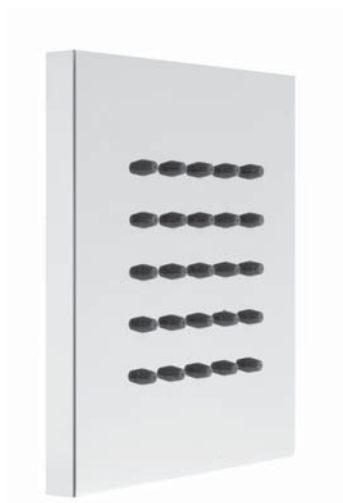

SF18

SF18CR

CROMO - CHROME

Soffione doccia in ottone anticalcare 100x100 mm attacco 1/2" M

Brass antiscala shower head 100x100 mm 1/2" M connection