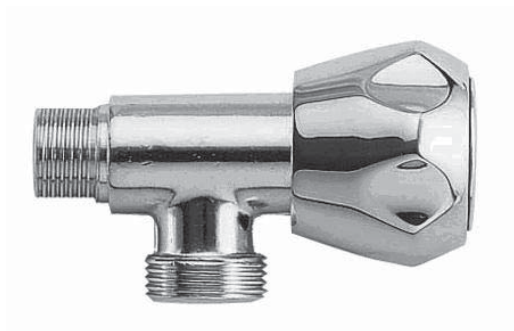

**Gruppo per doccia esterno con kit doccia**

Wall mounted shower mixer with shower kit

VIT-1/2

OL206CR

CROMO - CHROME

**Rubinetto arresto incasso 1/2"**

Stop-cock 1/2"

VIT-1/2

OL102CR

CROMO - CHROME

**Rubinetto snodo 1/2" x 1/2"**

Angle tap 1/2" x 1/2"

VIT-1/2

OL107CR

CROMO - CHROME

**Rubinetto snodo 1/2" x 3/4"**

Angle tap 1/2" x 3/4"

VIT-1/2

OL112CR

CROMO - CHROME

**Rubinetto snodo con canna**

Sink tap with swivel spout

VIT-1/2

OL113CR