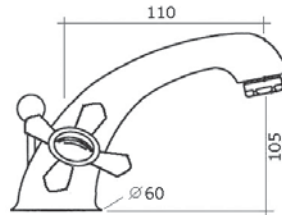

**REBECCA**  
FRAMO TAP

RE204CR CROMO - CHROME

RE204CO CROMO ORO  
CHROME GOLD

RE204RAM RAMATO - COPPER

RE204BRO BRONZATO - BRONZE

**Monoforo per lavabo con scarico 1 1/4"**

One-hole basin mixer with pop-up waste 1 1/4"