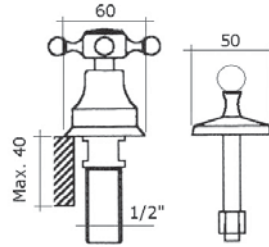

RE205

RE205CR CROMO - CHROME

RE205CO CROMO ORO  
CHROME GOLD

RE205RAM RAMATO - COPPER

RE205BRO BRONZATO - BRONZE

**Monoforo per bidet con scarico 1 1/4"**

One-hole bidet mixer with pop-up waste 1 1/4"

RE205/B/CR CROMO - CHROME