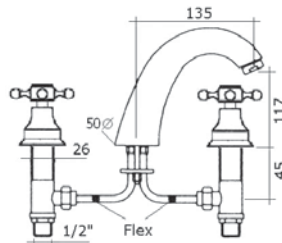

RE204/B/CR CROMO - CHROME

RE204/B/CO CROMO ORO
CHROME GOLD

RE204/B/RAM RAMATO - COPPER

RE204/B/BRO BRONZATO - BRONZE

Batteria per lavabo tre fori con scarico 1 1/4"

Three-hole basin mixer with pop-up waste 1 1/4"

RE205