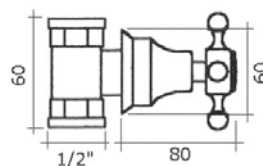

**Rubinetti arresto incasso 1/2"**

Stop-cock 1/2"

VIT-1/2

RE203IN/CR CROMO - CHROME

RE203IN/CO CROMO ORO  
CHROME GOLD

RE203IN/RAM RAMATO - COPPER

RE203IN/BRO BRONZATO - BRONZE

**Coppia rubinetti arresto incasso 1/2"**