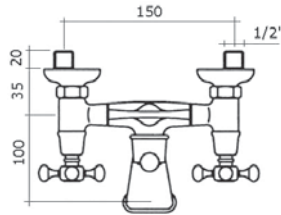

RE201CR CROMO - CHROME

RE201CO CROMO ORO
CHROME GOLD

RE201RAM RAMATO - COPPER

RE201BRO BRONZATO - BRONZE

Gruppo vasca esterno senza kit doccia

External bath-shower mixer without shower kit

RE202