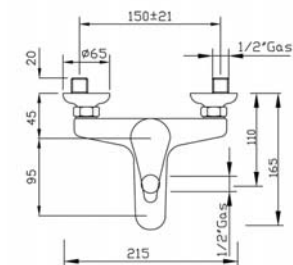

AS201CR

CROMO - CHROME

Miscelatore per vasca esterno senza kit doccia

External bath-shower mixer without shower kit

CA40CD