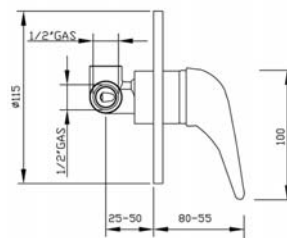

CA40SD

AS206CR

CROMO - CHROME

**Miscelatore per doccia incasso**

Concealed shower mixer

CA40SD

AS207CR

CROMO - CHROME

**Miscelatore per doccia/vasca ad incasso con deviatore**

Concealed shower or bath-shower diverter mixer

CA40SD

**DOCCIA RAFFAELLO PER AS202/AS213**

TUTTE LE FINITURE - EVERY FINISHES

**Maggiorazione prezzo per versione con doccia anticalcare Raffaello**