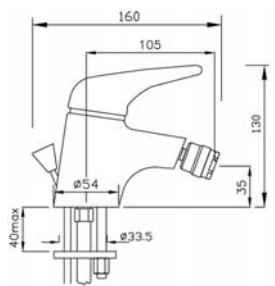

**ASIA** |  
FRAMO TECH

AS204CR

CROMO - CHROME

**Miscelatore per lavabo con scarico 1 1/4"**

Basin mixer with pop-up waste 1 1/4"

CA40CD

AS205CR

CROMO - CHROME

**Miscelatore per bidet con scarico 1 1/4"**

Bidet mixer with pop-up waste 1 1/4"

CA40CD

AS201CR

CROMO - CHROME

**Miscelatore per vasca esterno senza kit doccia**

External bath-shower mixer without shower kit