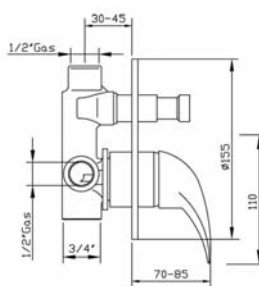

Miscelatore per doccia/vasca ad incasso con deviatore

Concealed shower or bath-shower diverter mixer

CA40SD

DOCCIA RAFFAELLO PER AS202/AS213