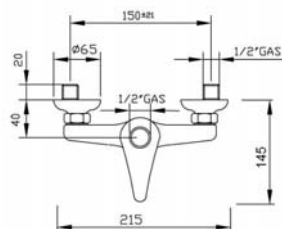

AS203CR

CROMO - CHROME

Miscelatore per doccia esterno senza kit doccia

Wall mounted shower mixer without shower kit

CA40SD