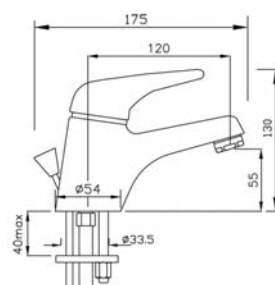

**ASIA** |  
FRAMO TECH

AS204CR

CROMO - CHROME

**Miscelatore per lavabo con scarico 1 1/4"**

Basin mixer with pop-up waste 1 1/4"

CA40CD

AS205CR

CROMO - CHROME

**Miscelatore per bidet con scarico 1 1/4"**

Bidet mixer with pop-up waste 1 1/4"

CA40CD

AS201CR

CROMO - CHROME

**Miscelatore per vasca esterno senza kit doccia**

External bath-shower mixer without shower kit