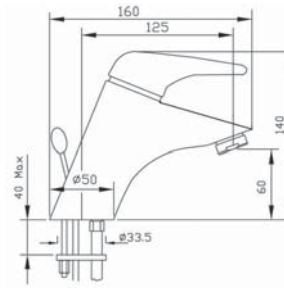

LUNA |
FRAMO MIX

LUNA204CR CROMO - CHROME

LUNA204CL COLORE CROMO
COLOR CHROME**Miscelatore per lavabo con scarico 1 1/4"**

Basin mixer with pop-up waste 1 1/4"

CA40CD

LUNA205CR CROMO - CHROME

LUNA205CL COLORE CROMO
COLOR CHROME**Miscelatore per bidet con scarico 1 1/4"**

Bidet mixer with pop-up waste 1 1/4"

CA40CD

LUNA201CR CROMO - CHROME

LUNA201CL COLORE CROMO
COLOR CHROME**Miscelatore per vasca esterno senza kit doccia**

External bath-shower mixer without shower kit

CA40CD