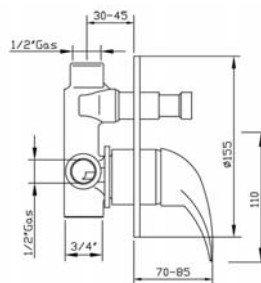

Basin mixer with swivel spout pop-up drain 1 1/4"

CA40SD

LUNA215

LUNA215 CROMO - CHROME

Miscelatore lavabo doccia estraibile bocca girevole con scarico 1 1/4"

Basin mixer with extractable shower swivel spout and pop-up drain 1 1/4"

CA40SD

LUNA206CR CROMO - CHROME

LUNA206CL COLORE CROMO
COLOR CHROME**Miscelatore per doccia incasso**

Concealed shower mixer

CA40SD

Framo Mix

LUNA207CR CROMO - CHROME

LUNA207CL COLORE CROMO
COLOR CHROME**Miscelatore per doccia/vasca ad incasso con deviatore**