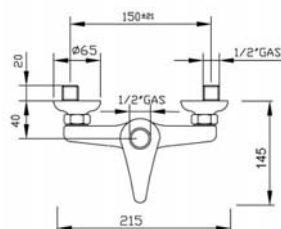

LUNA203CR CROMO - CHROME

LUNA203CL COLORE CROMO
COLOR CHROME

Miscelatore per doccia esterno senza kit doccia

Wall mounted shower mixer without shower kit

CA40SD