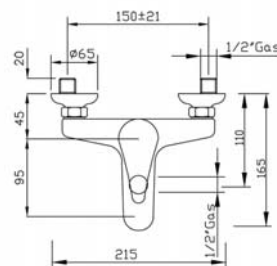

Bidet mixer with pop-up waste 1 1/4"

CA40CD

LUNA201CR CROMO - CHROME

LUNA201CL COLORE CROMO
COLOR CHROME**Miscelatore per vasca esterno senza kit doccia**

External bath-shower mixer without shower kit

CA40CD