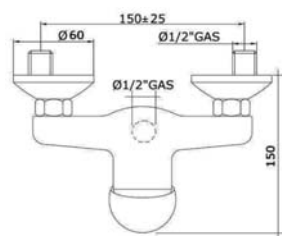

LUNA203FRNCR CROMO - CHROME

Miscelatore per doccia esterno leva frontale att.1/2"

Wall mounted shower mixer frontal handle att.1/2"

CA40SD

LUNA214

LUNA214CR CROMO - CHROME

Miscelatore lavabo bocca girevole con scarico 1 1/4"