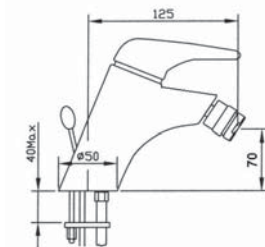

LUNA |
FRAMO MIX

LUNA204CR CROMO - CHROME

LUNA204CL COLORE CROMO
COLOR CHROME**Miscelatore per lavabo con scarico 1 1/4"**

Basin mixer with pop-up waste 1 1/4"

CA40CD

LUNA205CR CROMO - CHROME

LUNA205CL COLORE CROMO
COLOR CHROME**Miscelatore per bidet con scarico 1 1/4"**

Bidet mixer with pop-up waste 1 1/4"

CA40CD

LUNA201CR CROMO - CHROME

LUNA201CL COLORE CROMO
COLOR CHROME**Miscelatore per vasca esterno senza kit doccia**

External bath-shower mixer without shower kit

CA40CD