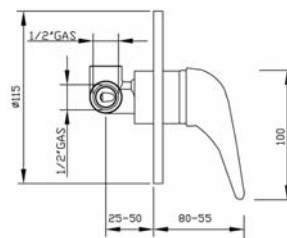

Basin mixer with swivel spout pop-up drain 1 1/4"

CA40SD

LUNA215

LUNA215 CROMO - CHROME

Miscelatore lavabo doccia estraibile bocca girevole con scarico 1 1/4"

Basin mixer with extractable shower swivel spout and pop-up drain 1 1/4"

CA40SD

LUNA206CR CROMO - CHROME

LUNA206CL COLORE CROMO
COLOR CHROME**Miscelatore per doccia incasso**

Concealed shower mixer

CA40SD

Framo Mix

LUNA207CR CROMO - CHROME

LUNA207CL COLORE CROMO
COLOR CHROME**Miscelatore per doccia/vasca ad incasso con deviatore**