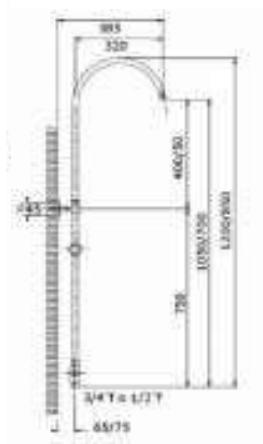

CROMO - CHROME

Colonna doccia regolabile e braccio orientabile con deviatore, supporto doccia, doccia DC01, flessibile cm150, soffione SF05 Dn200 ottone. Attacco 3/4" F.