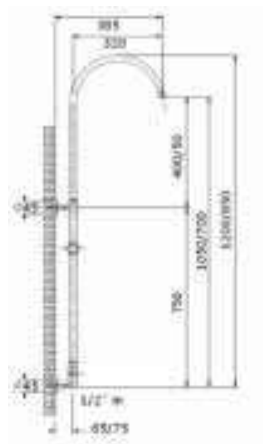

CROMO - CHROME

Colonna doccia regolabile e braccio orientabile con deviatore, supporto doccia, doccia DC01, flessibile cm150, flessibile cm60, soffione SF05 Dn200 ottone

Brass adjustable shower column and revolving arm, with diverter, shower support, handshower DC01, flex cm150, flex cm60, brass shower head SF05 Dn200