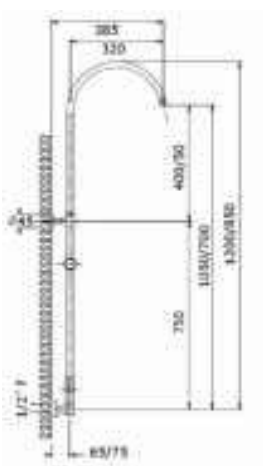

CL23CR

CROMO - CHROME

Colonna doccia regolabile e braccio orientabile con deviatore, supporto doccia, doccia DC01, flessibile cm150, soffione SF05 Dn200 ottone.
Preso acqua diretta a muro bassa

Brass adjustable shower column and revolving arm, with diverter, shower support, handshower DC01, flex cm150, brass shower head SF05 Dn200.
 Direct water connection at wall down