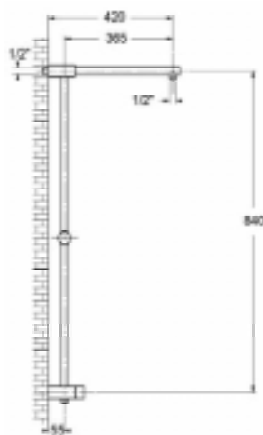

CROMO - CHROME

Colonna doccia con deviatore, supporto doccia, doccia DC01, flessibile cm150, soffione SF05 Dn200 ottone.
Preso acqua diretta a muro alta

Brass shower column, with diverter, shower support, monojet handshower DC01, flex cm150, shower head SF05 Dn200.
Direct water connection at wall up

CL23CR