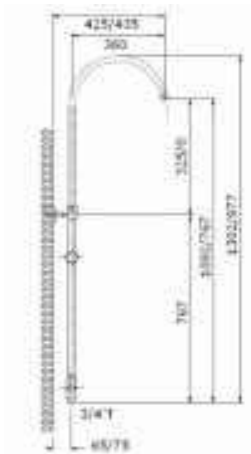

CROMO - CHROME

Colonna doccia regolabile e braccio orientabile con deviatore, supporto doccia, doccia DC08, flessibile cm150, soffione SF08 Dn200 ottone. Attacco 3/4" F

Brass adjustable shower column and revolving arm, with diverter, shower support, handshower DC08, flex cm150, brass shower head SF08 Dn200. Attach 3/4" F

CL26CR