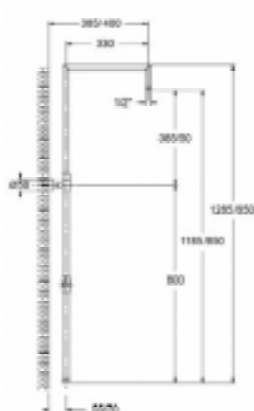

CROMO - CHROME

Colonna doccia regolabile e braccio orientabile con deviatore, supporto doccia, doccia DC03, flessibile cm150, soffione SF01 200x200 ottone. Attacco 3/4" F

Brass adjustable shower column and revolving arm, with diverter, shower support, monojet handshower DC03, flex cm150, brass shower head SF01 200x200. Attach 3/4" F