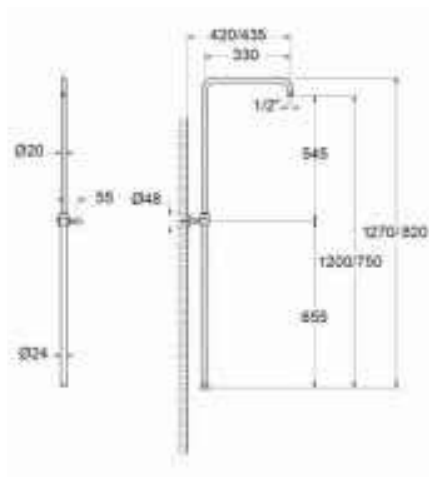

CL02CR

CROMO - CHROME

Colonna doccia regolabile e braccio orientabile con supporto doccia, doccia DC02, flessibile cm150, soffione SF17 200x200 abs. Miscelatore doccia esterno termostatico con deviatore TON204TERCR

Brass adjustable shower column, revolving arm with shower support, handshower DC02, flex cm150, abs shower head SF17 200x200. Wall mounted thermostatic shower mixer for shower column with diverter TON204TERCR