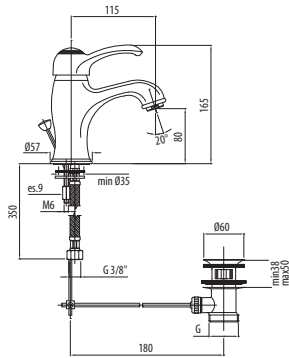

**ELITE**  
FRAMO MIX

EL204CR CROMO - CHROME

EL204CO CROMO ORO  
CHROME GOLD

EL204BRO BRONZATO  
BRONZE PLATED

**Miscelatore per lavabo con scarico 1 1/4"**

Basin mixer with pop-up waste 1 1/4"

CA40CD

EL205CR CROMO - CHROME

EL205CO CROMO ORO  
CHROME GOLD

EL205BRO BRONZATO  
BRONZE PLATED

**Miscelatore per bidet con scarico 1 1/4"**

Bidet mixer with pop-up waste 1 1/4"

CA40CD

EL201CR CROMO - CHROME

EL201CO CROMO ORO  
ME GOLD CHRO-