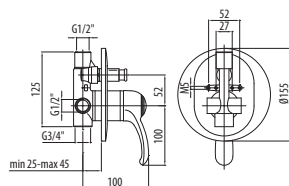

EL206CR CROMO - CHROME

EL206CO CROMO ORO  
CHROME GOLD

EL206BRO BRONZATO  
BRONZE PLATED

**Miscelatore per doccia incasso**

Concealed shower mixer

CA40SD

Framo Mix

EL207CR CROMO - CHROME