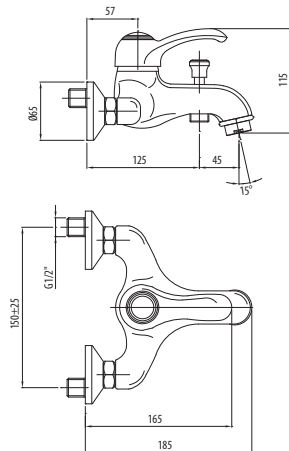

EL205CO CROMO ORO  
CHROME GOLD

EL205BRO BRONZATO  
BRONZE PLATED

**Miscelatore per bidet con scarico 1 1/4"**

Bidet mixer with pop-up waste 1 1/4"

CA40CD

EL201CR CROMO - CHROME

EL201CO CROMO ORO  
ME GOLD CHRO-