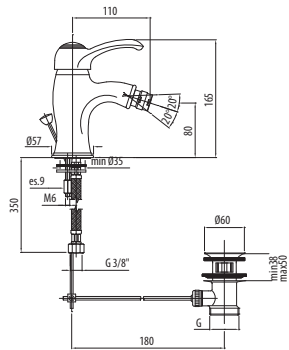

**ELITE**  
FRAMO MIX

EL204CR CROMO - CHROME

EL204CO CROMO ORO  
CHROME GOLD

EL204BRO BRONZATO  
BRONZE PLATED

**Miscelatore per lavabo con scarico 1 1/4"**

Basin mixer with pop-up waste 1 1/4"

CA40CD

EL205CR CROMO - CHROME

EL205CO CROMO ORO  
CHROME GOLD

EL205BRO BRONZATO  
BRONZE PLATED

**Miscelatore per bidet con scarico 1 1/4"**

Bidet mixer with pop-up waste 1 1/4"

CA40CD

EL201CR CROMO - CHROME

EL201CO CROMO ORO  
ME GOLD CHRO-

EL207CO CROMO ORO  
CHROME GOLD

EL207BRO BRONZATO  
BRONZE PLATED

**Miscelatore per doccia/vasca ad incasso con deviatore**

Concealed shower or bath-shower diverter mixer

CA40SD