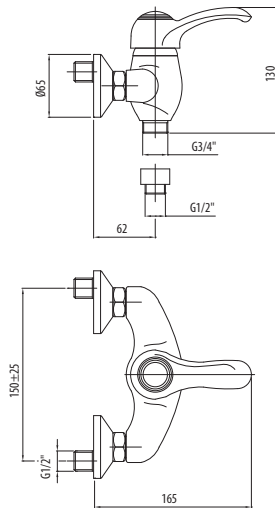

EL203CR CROMO - CHROME

EL203CO CROMO ORO
CHROME GOLD

EL203BRO BRONZATO
BRONZE PLATED

Miscelatore per doccia esterno senza kit doccia

Wall mounted shower mixer without shower kit