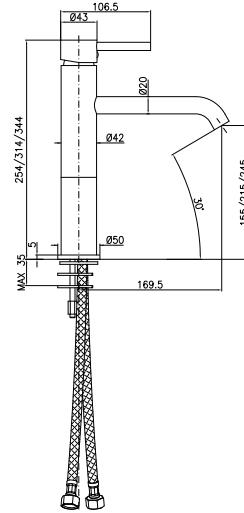

RI204H9TCCR

CROMO - CHROME

Miscelatore per lavabo con prolunga 9 cm bocca lunga senza scarico

Extended basin mixer with long spout without pop-up waste

CA35CD

RI204H15TC

RI204H15TCCR

CROMO - CHROME

Miscelatore per lavabo con prolunga 15 cm bocca lunga senza scarico

Extended basin mixer with long spout without pop-up waste

CA35CD

RI204H18TCCR

CROMO - CHROME

Miscelatore per lavabo con prolunga 18 cm bocca lunga senza scarico