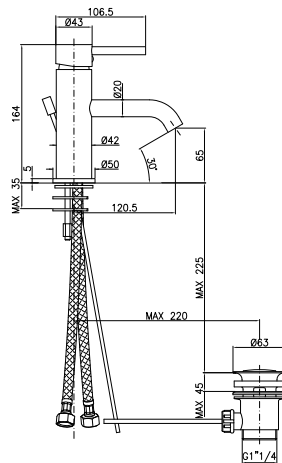

RING |
FRAMO TECH

RI204CR

CROMO - CHROME

Miscelatore per lavabo con scarico 1 1/4"

Basin mixer with pop-up waste 1 1/4"

CA35CD

RI204TC

RI204TCR