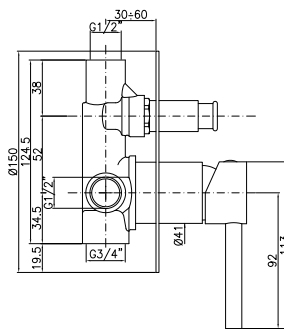

CROMO - CHROME

Miscelatore per doccia incasso, piastra Dn 80

Concealed shower mixer, plates Dn 80

CA35SD

RI217CR

CROMO - CHROME

Miscelatore per doccia/vasca ad incasso con deviatore, piastra Dn 150

Concealed shower or bath-shower diverter mixer, plates Dn 150