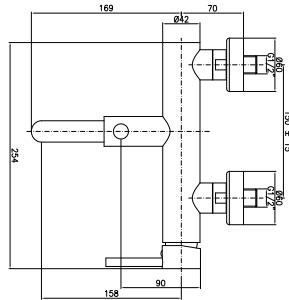

CA35SD

RI205

RI205CR

CROMO - CHROME

Miscelatore per bidet con scarico 1 1/4"

Bidet mixer with pop-up waste 1 1/4"

CA35CD

RI201CR