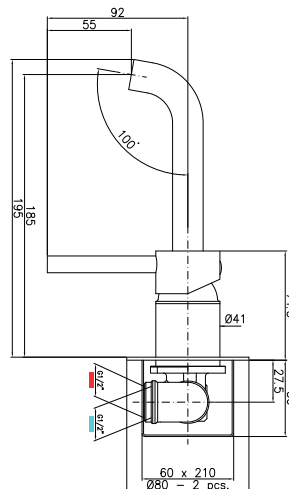

RI244CR

CROMO - CHROME

Miscelatore per lavabo ad incasso con bocca a parete senza scarico, piastre separate

Concealed basin mixer with wall spout without pop-up waste, separated plates

CA35SD

RI205