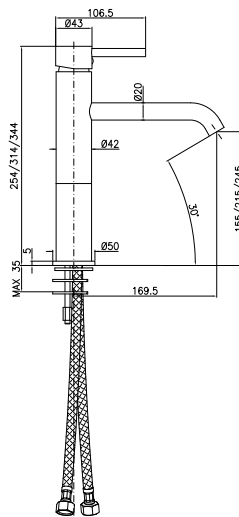

Basin mixer with long spout with pop-up waste 1 1/4"

CA35CD

RI204SCBLCR

CROMO - CHROME

Miscelatore per lavabo bocca lunga senza scarico

Wash basin mixer without pop-up waste

CA35CD

RI204H9TC

RI204H9TCCR

CROMO - CHROME

Miscelatore per lavabo con prolunga 9 cm bocca lunga senza scarico

Extended basin mixer with long spout without pop-up waste

CA35CD

RI204H15TC

RI204H15TCCR

CROMO - CHROME

Miscelatore per lavabo con prolunga 15 cm bocca lunga senza scarico

Extended basin mixer with long spout without pop-up waste

CA35CD

RI204H18TCCR

CROMO - CHROME

Miscelatore per lavabo con prolunga 18 cm bocca lunga senza scarico