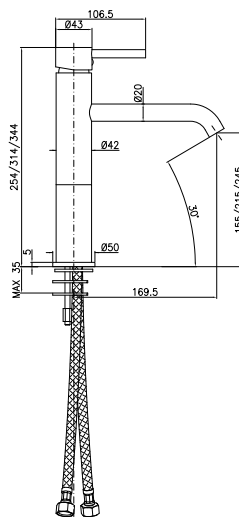

RI204H9TCCR

CROMO - CHROME

Miscelatore per lavabo con prolunga 9 cm bocca lunga senza scarico

Extended basin mixer with long spout without pop-up waste

CA35CD

RI204H15TC

RI204H15TCCR

CROMO - CHROME

Miscelatore per lavabo con prolunga 15 cm bocca lunga senza scarico

Extended basin mixer with long spout without pop-up waste

CA35CD

RI204H18TCCR

CROMO - CHROME

Miscelatore per lavabo con prolunga 18 cm bocca lunga senza scarico