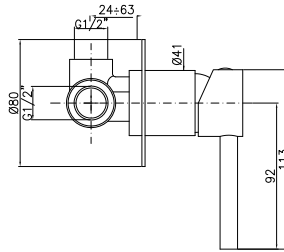

CROMO - CHROME

Miscelatore per doccia incasso, piastra Dn 80

Concealed shower mixer, plates Dn 80

CA35SD

RI217CR

CROMO - CHROME

Miscelatore per doccia/vasca ad incasso con deviatore, piastra Dn 150

Concealed shower or bath-shower diverter mixer, plates Dn 150