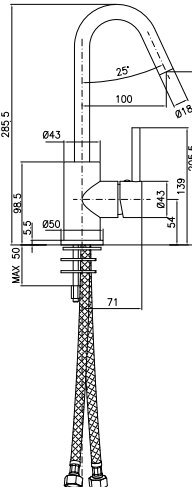

CROMO - CHROME

Miscelatore per lavabo con prolunga 15 cm bocca lunga senza scarico

Extended basin mixer with long spout without pop-up waste

CA25SD

SI204H22TCCR

CROMO - CHROME

Miscelatore per lavabo con prolunga 22 cm bocca lunga senza scarico

Extended basin mixer with long spout without pop-up waste

SI215TC

SI215TCCR

CROMO - CHROME

Miscelatore per lavabo canna ad 1 Dn 20 senza scarico

Wash basin mixer 1 spout Dn 20 without pop-up waste

SI225TC

SI225TCCR