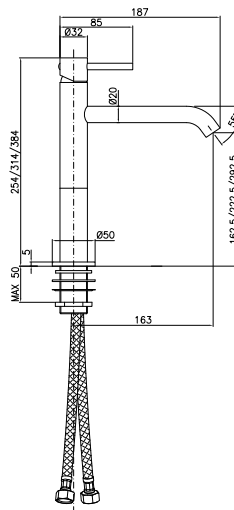

SI204H9TC

SI204H9TCCR

CROMO - CHROME

Miscelatore per lavabo con prolunga 9 cm bocca lunga senza scarico

Extended basin mixer with long spout without pop-up waste

CA25SD

SI204H15TC

SI204H15TCCR

CROMO - CHROME

Miscelatore per lavabo con prolunga 15 cm bocca lunga senza scarico

Extended basin mixer with long spout without pop-up waste

CA25SD

SI204H22TCCR

CROMO - CHROME

Miscelatore per lavabo con prolunga 22 cm bocca lunga senza scarico