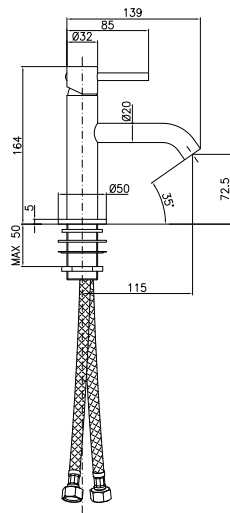

SPILO
FRAMO TECH

SI204CR

CROMO - CHROME

Miscelatore per lavabo con scarico 1 1/4"

Basin mixer with pop-up waste 1 1/4"

CA25SD

SI204TC

SI204TCR