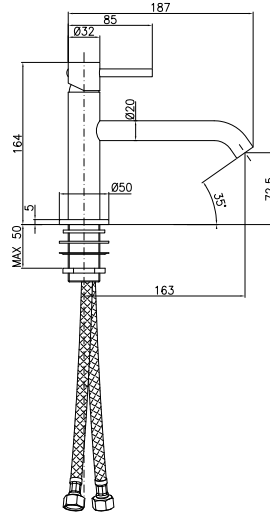

CROMO - CHROME

Miscelatore per lavabo senza scarico

Basin mixer without pop-up waste

CA25SD

SI204BL

SI204BLCR

CROMO - CHROME

Miscelatore per lavabo bocca lunga con scarico 1 1/4"

Basin mixer with long spout with pop-up waste 1 1/4"

CA25SD

SI204SCBL

SI204SCBLCR

CROMO - CHROME

Miscelatore per lavabo bocca lunga senza scarico

Wash basin mixer without pop-up waste

CA25SD