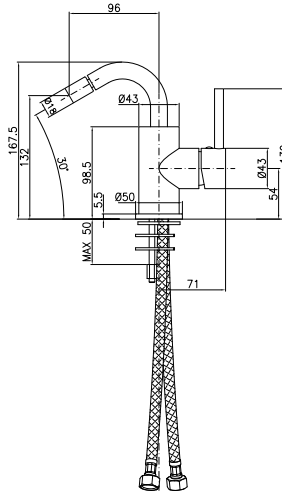

CA35SD

SI205

SI205CR

CROMO - CHROME

Miscelatore per bidet con scarico 1 1/4"

Bidet mixer with pop-up waste 1 1/4"

CA25SD

SI236TCCR