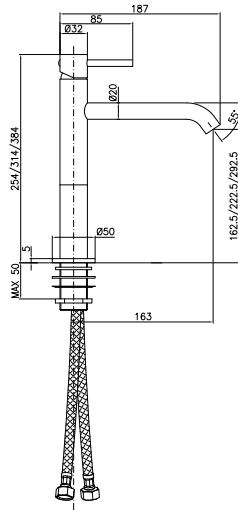

SI204H9TC

SI204H9TCCR

CROMO - CHROME

Miscelatore per lavabo con prolunga 9 cm bocca lunga senza scarico

Extended basin mixer with long spout without pop-up waste

CA25SD

SI204H15TC

SI204H15TCCR

CROMO - CHROME

Miscelatore per lavabo con prolunga 15 cm bocca lunga senza scarico

Extended basin mixer with long spout without pop-up waste

CA25SD

SI204H22TCCR

CROMO - CHROME

Miscelatore per lavabo con prolunga 22 cm bocca lunga senza scarico