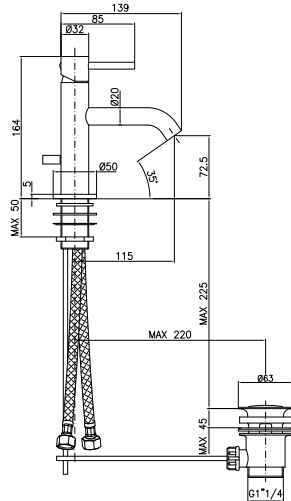

SPILO
FRAMO TECH

SI204CR

CROMO - CHROME

Miscelatore per lavabo con scarico 1 1/4"

Basin mixer with pop-up waste 1 1/4"

CA25SD

SI204TC

SI204TCR