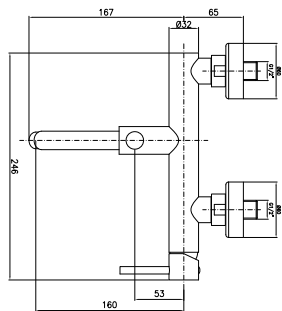

CROMO - CHROME

Miscelatore per bidet senza scarico

Bidet mixer without pop-up waste

CA25SD

SI201

SI201CR

CROMO - CHROME

Miscelatore per vasca esterno senza kit doccia