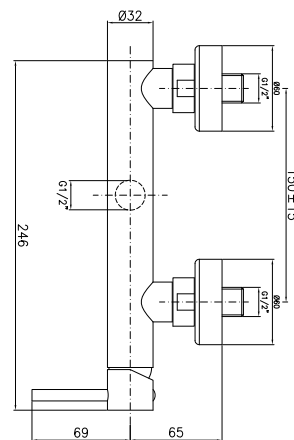

SI200IN/CR

CROMO - CHROME

Miscelatore per vasca ad incasso con kit doccia

Built-in bath-shower mixer with shower kit

SI203

SI203CR

CROMO - CHROME

Miscelatore per doccia esterno senza kit doccia