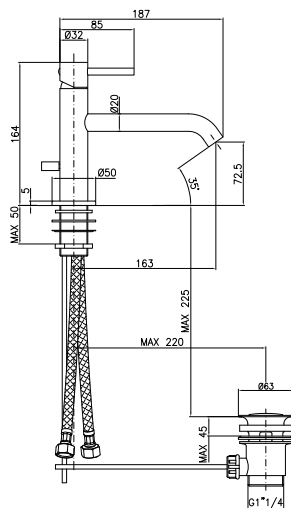

CROMO - CHROME

Miscelatore per lavabo senza scarico

Basin mixer without pop-up waste

CA25SD

SI204BL

SI204BLCR

CROMO - CHROME

Miscelatore per lavabo bocca lunga con scarico 1 1/4"

Basin mixer with long spout with pop-up waste 1 1/4"

CA25SD

SI204SCBL

SI204SCBLCR

CROMO - CHROME

Miscelatore per lavabo bocca lunga senza scarico

Wash basin mixer without pop-up waste

CA25SD