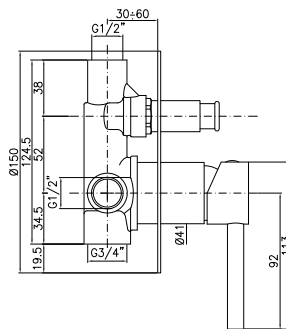

Miscelatore per doccia incasso, piastra Dn 80

Concealed shower mixer, plates Dn 80

CA35SD

SI217CR

CROMO - CHROME

Miscelatore per doccia/vasca ad incasso con deviatore, piastra Dn 150

Concealed shower or bath-shower diverter mixer, plates Dn 150