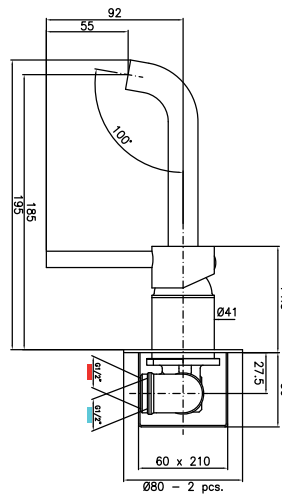

CROMO - CHROME

Miscelatore per lavabo canna a ponte Dn 20 senza scarico

Wash basin mixer bridge spout Dn 20 without pop-up waste

SI235TCCR

CROMO - CHROME

Miscelatore per lavabo canna a L Dn 20 senza scarico

Wash basin mixer L spout Dn 20 without pop-up waste

CA35SD

SI244

SI244CR

CROMO - CHROME

Miscelatore per lavabo ad incasso con bocca a parete senza scarico, piastre separate

Concealed basin mixer with wall spout without pop-up waste, separated plates