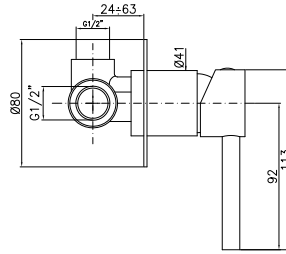

Miscelatore per doccia incasso, piastra Dn 80

Concealed shower mixer, plates Dn 80

CA35SD

SI217CR

CROMO - CHROME

Miscelatore per doccia/vasca ad incasso con deviatore, piastra Dn 150

Concealed shower or bath-shower diverter mixer, plates Dn 150