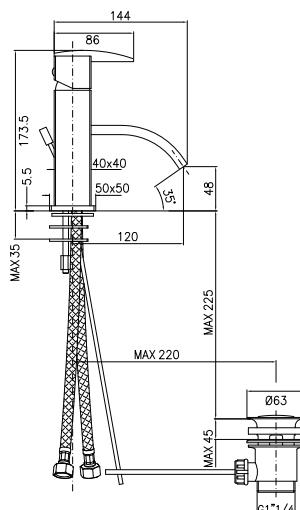

AQ204CR

CROMO - CHROME

Miscelatore per lavabo con scarico 1 1/4"

Basin mixer with pop-up waste 1 1/4"

CA35CD

AQ204BL