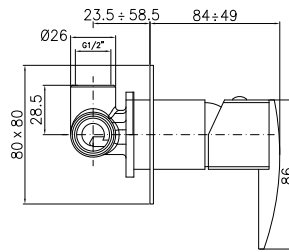

AQ213CR

CROMO - CHROME

**Miscelatore per doccia esterno con kit doccia**

Wall mounted shower mixer with shower kit

CA35SD

AQ216CR

CROMO - CHROME

Miscelatore per doccia incasso, piastra 80X80

Concealed shower mixer, plates 80X80

CA35SD

AQ217CR

CROMO - CHROME

Miscelatore per doccia/vasca ad incasso con deviatore, piastra 140X80

Concealed shower or bath-shower diverter mixer, plates 140X80

CA35SD