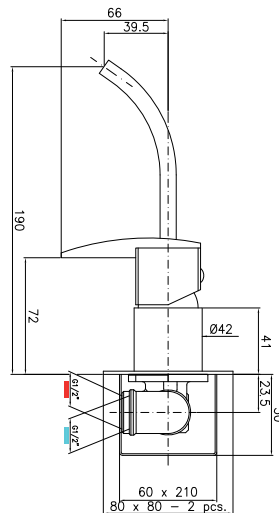

AQ204H18TC

AQ204H18TCCR CROMO - CHROME

Miscelatore per lavabo con prolunga 18 cm bocca lunga senza scarico

Extended basin mixer with long spout without pop-up waste

CA35CD

AQ244

AQ244CR CROMO - CHROME

Miscelatore per lavabo ad incasso con bocca a parete senza scarico

Concealed basin mixer with wall spout without pop-up waste

CA35SD

AQ205CR

CROMO - CHROME

Miscelatore per bidet con scarico 1 1/4"

Bidet mixer with pop-up waste 1 1/4"

CA35CD

AQ201