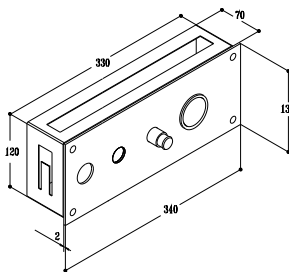

Miscelatore per vasca esterno con kit doccia

External bath-shower mixer with shower kit

CA35SD

AQ200IN/CR

CROMO - CHROME

Miscelatore per vasca ad incasso con kit doccia

Built-in bath-shower mixer with shower kit