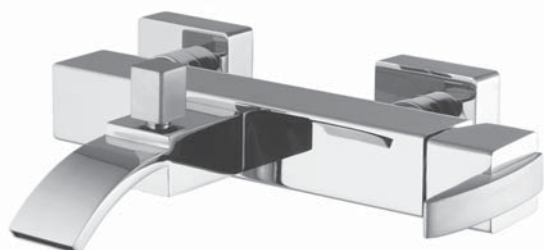

AQUA |
FRAMO TECH

AQ204CR

CROMO - CHROME

Miscelatore per lavabo con scarico 1 1/4"

Basin mixer with pop-up waste 1 1/4"

CA35CD

AQ204BL

AQ204BL/CR

Wash basin mixer without pop-up waste

CA35CD

AQ204H15TCCR CROMO - CHROME

Miscelatore per lavabo con prolunga 15 cm bocca lunga senza scarico

Extended basin mixer with long spout without pop-up waste

CA35CD

AQ204H18TC

AQ204H18TCCR CROMO - CHROME

Miscelatore per lavabo con prolunga 18 cm bocca lunga senza scarico

Extended basin mixer with long spout without pop-up waste

CA35CD

AQ244

AQ244CR CROMO - CHROME

Miscelatore per lavabo ad incasso con bocca a parete senza scarico

Concealed basin mixer with wall spout without pop-up waste

CA35SD

AQ205CR

CROMO - CHROME

Miscelatore per bidet con scarico 1 1/4"

Bidet mixer with pop-up waste 1 1/4"

CA35CD

AQ201