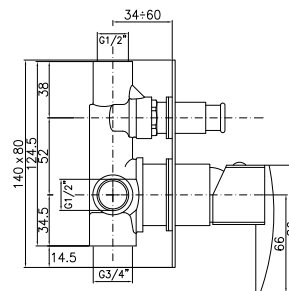

Concealed shower mixer, plates 80X80

CA35SD

AQ217CR

CROMO - CHROME

Miscelatore per doccia/vasca ad incasso con deviatore, piastra 140X80

Concealed shower or bath-shower diverter mixer, plates 140X80

CA35SD