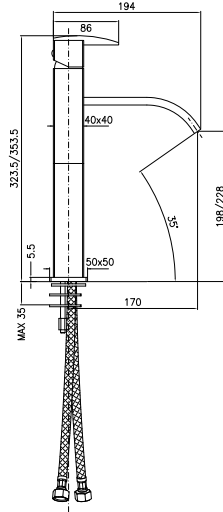

CROMO - CHROME

Miscelatore per lavabo bocca lunga con scarico 1 1/4"

Basin mixer with long spout with pop-up waste 1 1/4"

CA35CD

AQ204SCBL

AQ204SCBLCR

CROMO - CHROME

Miscelatore per lavabo bocca lunga senza scarico

Wash basin mixer without pop-up waste

CA35CD

AQ204H15TCCR CROMO - CHROME

Miscelatore per lavabo con prolunga 15 cm bocca lunga senza scarico

Extended basin mixer with long spout without pop-up waste

CA35CD

Concealed shower mixer, plates 80X80

CA35SD

AQ217CR

CROMO - CHROME

Miscelatore per doccia/vasca ad incasso con deviatore, piastra 140X80

Concealed shower or bath-shower diverter mixer, plates 140X80

CA35SD