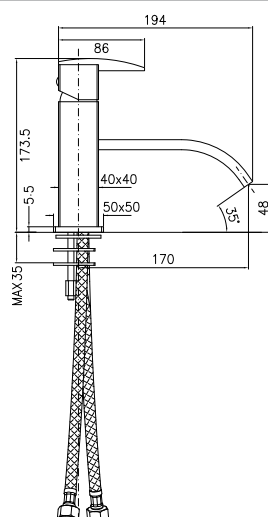

CROMO - CHROME

Miscelatore per lavabo bocca lunga con scarico 1 1/4"

Basin mixer with long spout with pop-up waste 1 1/4"

CA35CD

AQ204SCBL

AQ204SCBLCR

CROMO - CHROME

Miscelatore per lavabo bocca lunga senza scarico

Wash basin mixer without pop-up waste

CA35CD

AQ204H15TCCR CROMO - CHROME

Miscelatore per lavabo con prolunga 15 cm bocca lunga senza scarico

Extended basin mixer with long spout without pop-up waste

CA35CD