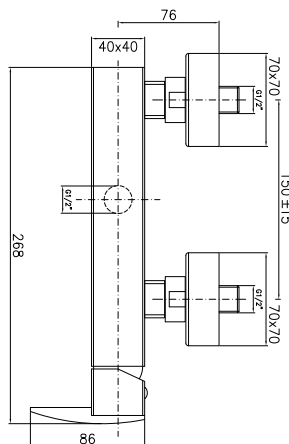

Miscelatore per doccia esterno senza kit doccia

Wall mounted shower mixer without shower kit

CA35SD

AQ213

AQ213CR

CROMO - CHROME