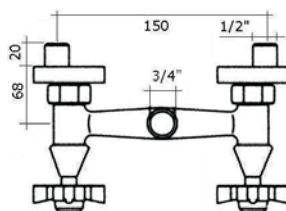

CA223CR	CROMO - CHROME
CA223CO	CROMO ORO CHROME GOLD
CA223RAM	RAMATO - COPPER
CA223BRO	BRONZATO - BRONZE
CA223ORO	ORO - GOLD

Gruppo per doccia esterno con attacco colonna 3/4"

Wall mounted shower mixer for column 3/4", without column