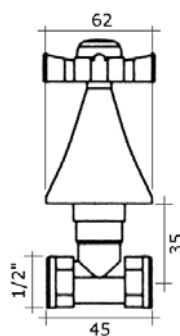

CA206CR	CROMO - CHROME
CA206CO	CROMO ORO CHROME GOLD
CA206RAM	RAMATO - COPPER
CA206BRO	BRONZATO - BRONZE
CA206ORO	ORO - GOLD

Rubinetto arresto incasso 1/2"

Stop-cock 1/2"