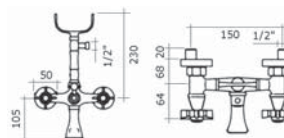

#### Batteria bidet tre fori senza canna con scarico 1 1/4"

Three-hole bidet mixer without spout, with pop-up waste 1 1/4"

VITCER-1/2

CA205/E/CR	CROMO - CHROME
CA205/E/CO	CROMO ORO CHROME GOLD
CA205/E/RAM	RAMATO - COPPER
CA205/E/BRO	BRONZATO - BRONZE
CA205/E/ORO	ORO - GOLD

#### Batteria bidet tre fori con bocca erogazione e scarico 1 1/4"

Three-hole bidet mixer with spout and pop-up waste 1 1/4"

VITCER-1/2

CA201CR	CROMO - CHROME
CA201CO	CROMO ORO CHROME GOLD
CA201RAM	RAMATO - COPPER
CA201BRO	BRONZATO - BRONZE
CA201ORO	ORO - GOLD