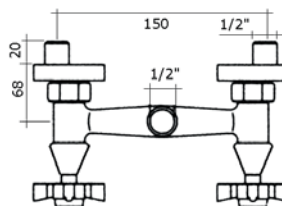

CA203CR CROMO - CHROME

CA203CO CROMO ORO
CHROME GOLD

CA203RAM RAMATO - COPPER

CA203BRO BRONZATO - BRONZE

CA203ORO ORO - GOLD

Gruppo per doccia esterno

Wall mounted shower mixer