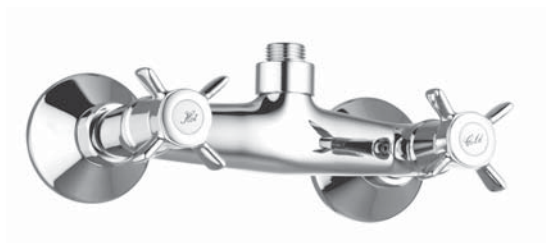

Three-hole basin mixer with pop-up waste 1 1/4"

VITCER-1/2

CA205

CA205CR	CROMO - CHROME
CA205CO	CROMO ORO CHROME GOLD
CA205RAM	RAMATO - COPPER
CA205BRO	BRONZATO - BRONZE
CA205ORO	ORO - GOLD

**Monoforo per bidet con scarico 1 1/4"**

One-hole bidet mixer with pop-up waste 1 1/4"

VITCER-1/2

CA205/B/CR	CROMO - CHROME
CA205/B/CO	CROMO ORO CHROME GOLD
CA205/B/RAM	RAMATO - COPPER
CA205/B/BRO	BRONZATO - BRONZE
CA205/B/ORO	ORO - GOLD

CA203BRO BRONZATO - BRONZE

CA203ORO ORO - GOLD

**Gruppo per doccia esterno**

Wall mounted shower mixer

VITCER-1/2

CA213CR	CROMO - CHROME
CA213CO	CROMO ORO CHROME GOLD
CA213RAM	RAMATO - COPPER
CA213BRO	BRONZATO - BRONZE
CA213ORO	ORO - GOLD

#### Gruppo per doccia esterno con kit doccia

Wall mounted shower mixer with shower kit

VITCER-1/2

CA223CR	CROMO - CHROME
CA223CO	CROMO ORO CHROME GOLD
CA223RAM	RAMATO - COPPER
CA223BRO	BRONZATO - BRONZE
CA223ORO	ORO - GOLD