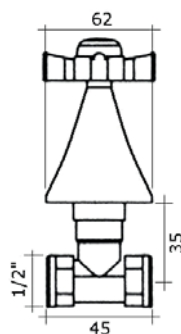

CA203IN/CR	CROMO - CHROME
CA203IN/CO	CROMO ORO CHROME GOLD
CA203IN/RAM	RAMATO - COPPER
CA203IN/BRO	BRONZATO - BRONZE
CA203IN/ORO	ORO - GOLD

Coppia rubinetti arresto incasso 1/2"

Set two pieces concealed stop-cock 1/2"