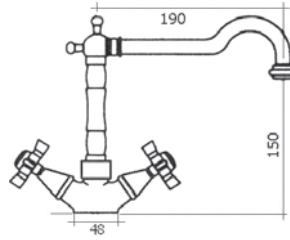

**CARLOTTA** |  
FRAMO TAP

CA204CR	CROMO - CHROME
CA204CO	CROMO ORO CHROME GOLD
CA204RAM	RAMATO - COPPER
CA204BRO	BRONZATO - BRONZE
CA204ORO	ORO - GOLD

**Monoforo per lavabo con scarico 1 1/4"**

One-hole basin mixer with pop-up waste 1 1/4"

VITCER-1/2

CA204/B

CA204/B/CR	CROMO - CHROME
CA204/B/CO	CROMO ORO CHROME GOLD
CA204/B/RAM	RAMATO - COPPER
CA204/B/BRO	BRONZATO - BRONZE
CA204/B/ORO	ORO - GOLD

**Batteria per lavabo tre fori con scarico 1 1/4"**

Three-hole basin mixer with pop-up waste 1 1/4"

VITCER-1/2

CA205

CA205CR	CROMO - CHROME
CA205CO	CROMO ORO CHROME GOLD
CA205RAM	RAMATO - COPPER
CA205BRO	BRONZATO - BRONZE
CA205ORO	ORO - GOLD

**Monoforo per bidet con scarico 1 1/4"**