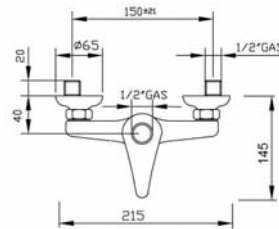

MA203CR

CROMO - CHROME

Miscelatore per doccia esterno senza kit doccia

Wall mounted shower mixer without shower kit

CA40SD