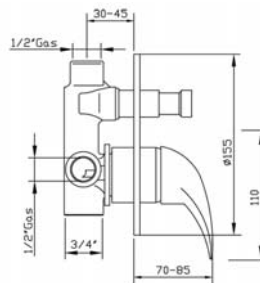

CA40SD

MA206CR

CROMO - CHROME

**Miscelatore per doccia incasso**

Concealed shower mixer

CA40SD

Framo Mix

MA207CR

CROMO - CHROME

**Miscelatore per doccia/vasca ad incasso con deviatore**

Concealed shower or bath-shower diverter mixer

CA40SD

**DOCCIA RAFFAELLO PER MA202/MA213**

TUTTE LE FINITURE - EVERY FINISHES

**Maggiorazione prezzo per versione con doccia anticalcare Raffello**