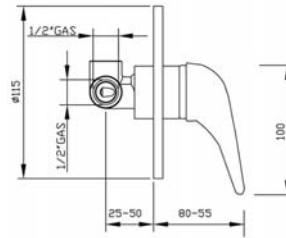

CA40SD

MA206CR

CROMO - CHROME

**Miscelatore per doccia incasso**

Concealed shower mixer

CA40SD

Framo Mix

MA207CR

CROMO - CHROME

**Miscelatore per doccia/vasca ad incasso con deviatore**

Concealed shower or bath-shower diverter mixer

CA40SD

**DOCCIA RAFFAELLO PER MA202/MA213**

TUTTE LE FINITURE - EVERY FINISHES

**Maggiorazione prezzo per versione con doccia anticalcare Raffello**