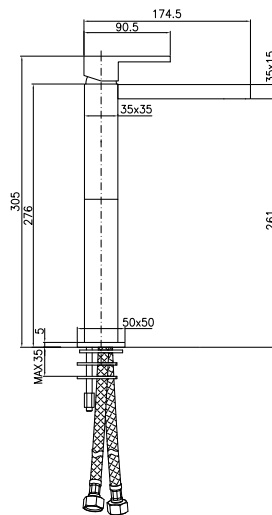

UP224H9TC

CROMO - CHROME

Miscelatore per lavabo con prolunga 9 cm bocca lunga senza scarico

Extended basin mixer with long spout without pop-up waste

CA25ASD

UP224H15TC

UP224H15TC

CROMO - CHROME