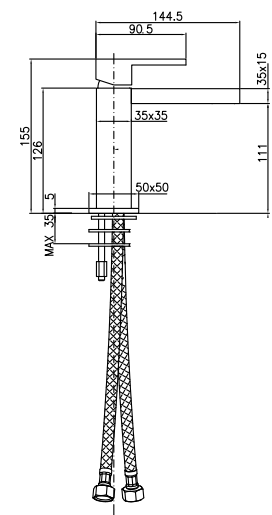

UP225TC

CROMO - CHROME

Miscelatore per bidet senza scarico

Bidet mixer without pop-up waste

CA25ASD