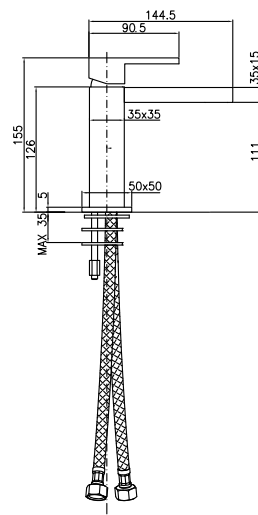

UP224TCCR

CROMO - CHROME

Miscelatore per lavabo senza scarico

Basin mixer without pop-up waste

CA25ASD

UP224SCBL