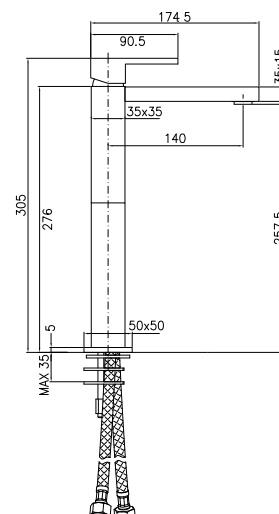

UP204H9TCCR

CROMO - CHROME

Miscelatore per lavabo con prolunga 9 cm bocca lunga senza scarico

Extended basin mixer with long spout without pop-up waste

CA25SD

UP204H15TC

UP204H15TCCR

CROMO - CHROME