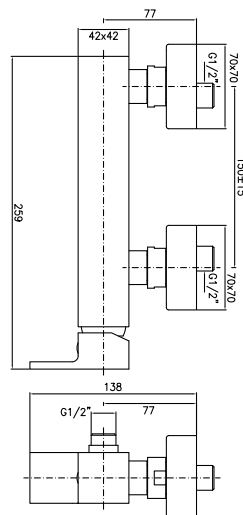

UP203

UP203CR

CROMO - CHROME

Miscelatore per doccia esterno senza kit doccia

Wall mounted shower mixer without shower kit

CA35SD