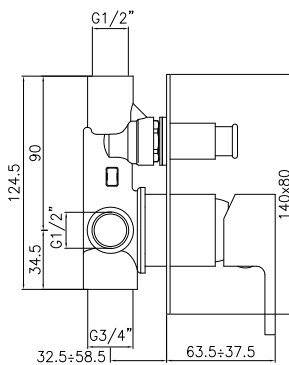

CROMO - CHROME

Miscelatore per doccia incasso, piastra 80X80

Concealed shower mixer, plates 80X80

CA35SD

UP217CR

CROMO - CHROME

Miscelatore per doccia/vasca ad incasso con deviatore, piastra 140X80

Concealed shower or bath-shower diverter mixer, plates 140X80