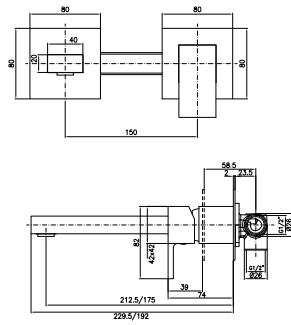

UP244CR

CROMO - CHROME

Miscelatore per lavabo ad incasso con bocca a parete senza scarico

Concealed basin mixer with wall spout without pop-up waste

CA35SD