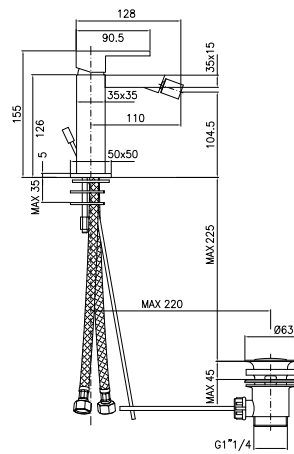

CA35SD

UP264CR

CROMO - CHROME

Miscelatore per lavabo ad incasso con bocca a parete senza scarico

Concealed basin mixer with wall spout without pop-up waste

CA35SD

UP205CR

CROMO - CHROME