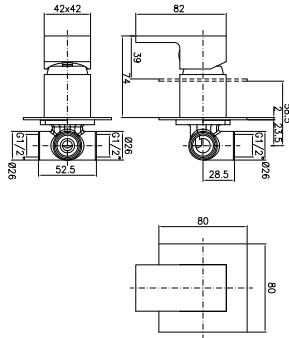

CROMO - CHROME

Miscelatore per doccia incasso, piastra 80X80

Concealed shower mixer, plates 80X80

CA35SD

UP217CR

CROMO - CHROME

Miscelatore per doccia/vasca ad incasso con deviatore, piastra 140X80

Concealed shower or bath-shower diverter mixer, plates 140X80