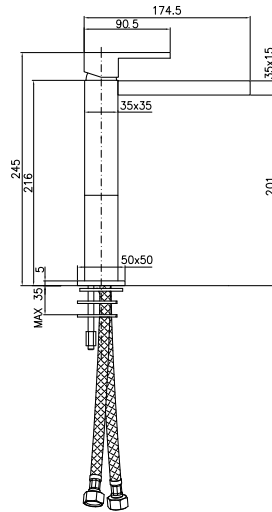

UP224H9TC

CROMO - CHROME

Miscelatore per lavabo con prolunga 9 cm bocca lunga senza scarico

Extended basin mixer with long spout without pop-up waste

CA25ASD

UP224H15TC

UP224H15TC

CROMO - CHROME