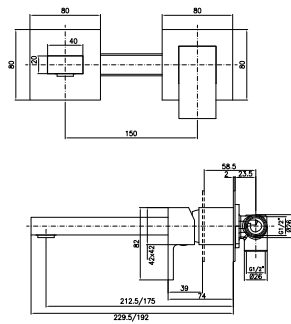

UP254CR

CROMO - CHROME

Miscelatore per lavabo ad incasso con bocca a parete senza scarico

Concealed basin mixer with wall spout without pop-up waste

CA35SD