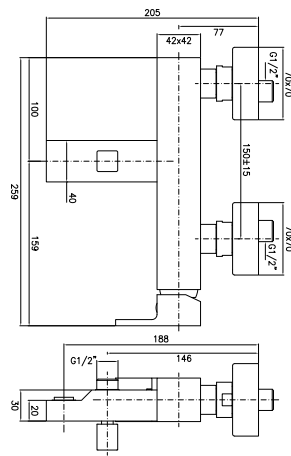

UP201CR

CROMO - CHROME

Miscelatore per vasca esterno senza kit doccia

External bath-shower mixer without shower kit

CA35SD

UP202