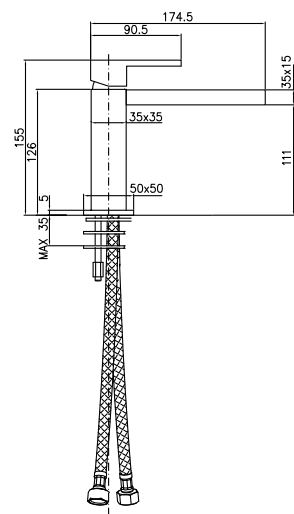

UP224SCBLCR

CROMO - CHROME

Miscelatore per lavabo bocca lunga senza scarico

Wash basin mixer without pop-up waste

CA25ASD