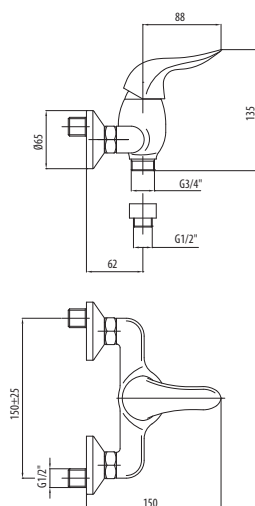

**Miscelatore per bidet con scarico 1 1/4"**

Bidet mixer with pop-up waste 1 1/4"

CA35CD

RA201CR CROMO - CHROME

RA201CO CROMO ORO  
CHROME GOLD

**Miscelatore per vasca esterno senza kit doccia**

External bath-shower mixer without shower kit

CA35CD

RA202CR CROMO - CHROME

RA202CO CROMO ORO  
CHROME GOLD**Miscelatore per vasca esterno con kit doccia**

External bath-shower mixer with shower kit

CA35CD

Framo Mix

RA203CR CROMO - CHROME

RA203CO CROMO ORO  
CHROME GOLD**Miscelatore per doccia esterno senza kit doccia**