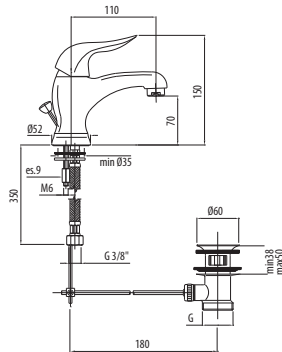

**RAFFAELLO** |  
FRAMO MIX

RA204CR CROMO - CHROME

RA204CO CROMO ORO  
CHROME GOLD

**Miscelatore per lavabo con scarico 1 1/4"**

Basin mixer with pop-up waste 1 1/4"

CA35CD

RA205CR CROMO - CHROME

RA205CO CROMO ORO  
CHROME GOLD

**Miscelatore per bidet con scarico 1 1/4"**

Bidet mixer with pop-up waste 1 1/4"

CA35CD

RA201CR CROMO - CHROME

RA201CO CROMO ORO  
CHROME GOLD

**Miscelatore per vasca esterno senza kit doccia**

External bath-shower mixer without shower kit

Concealed shower or bath-shower diverter mixer

CA35SD