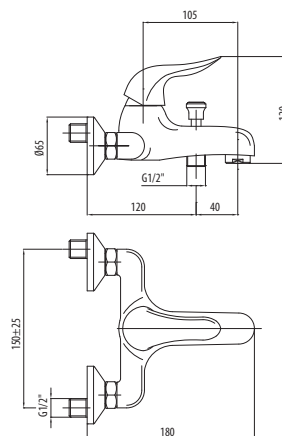

**RAFFAELLO** |  
FRAMO MIX

RA204CR CROMO - CHROME

RA204CO CROMO ORO  
CHROME GOLD

**Miscelatore per lavabo con scarico 1 1/4"**

Basin mixer with pop-up waste 1 1/4"

CA35CD

RA205CR CROMO - CHROME

RA205CO CROMO ORO  
CHROME GOLD

**Miscelatore per bidet con scarico 1 1/4"**

Bidet mixer with pop-up waste 1 1/4"

CA35CD

RA201CR CROMO - CHROME

RA201CO CROMO ORO  
CHROME GOLD

**Miscelatore per vasca esterno senza kit doccia**

External bath-shower mixer without shower kit

Concealed shower or bath-shower diverter mixer

CA35SD