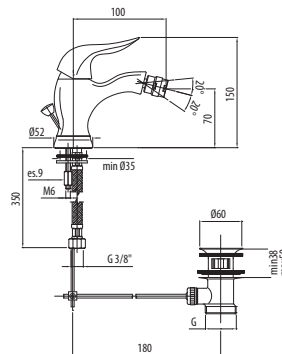

**RAFFAELLO** |  
FRAMO MIX

RA204CR CROMO - CHROME

RA204CO CROMO ORO  
CHROME GOLD

**Miscelatore per lavabo con scarico 1 1/4"**

Basin mixer with pop-up waste 1 1/4"

CA35CD

RA205CR CROMO - CHROME

RA205CO CROMO ORO  
CHROME GOLD

**Miscelatore per bidet con scarico 1 1/4"**

Bidet mixer with pop-up waste 1 1/4"

CA35CD

RA201CR CROMO - CHROME

RA201CO CROMO ORO  
CHROME GOLD

**Miscelatore per vasca esterno senza kit doccia**

External bath-shower mixer without shower kit

RA206CO CROMO ORO  
CHROME GOLD

**Miscelatore per doccia incasso**

Concealed shower mixer

CA35SD

RA207CR CROMO - CHROME

RA207CO CROMO ORO  
CHROME GOLD

**Miscelatore per doccia/vasca ad incasso con deviatore**

Concealed shower or bath-shower diverter mixer

CA35SD