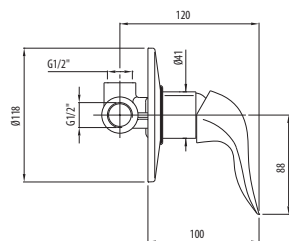

RA206CR CROMO - CHROME

RA206CO CROMO ORO
CHROME GOLD

Miscelatore per doccia incasso

Concealed shower mixer