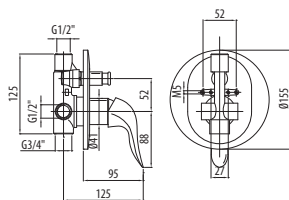

RA206CO CROMO ORO  
CHROME GOLD

**Miscelatore per doccia incasso**

Concealed shower mixer

CA35SD

RA207CR CROMO - CHROME

RA207CO CROMO ORO  
CHROME GOLD

**Miscelatore per doccia/vasca ad incasso con deviatore**