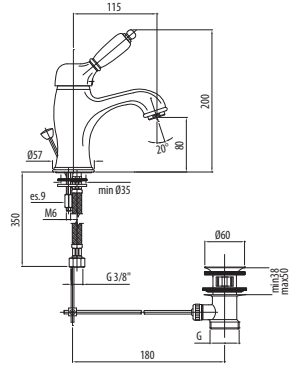

**PALMA**  
FRAMO MIX

PA204CR CROMO - CHROME

PA204CO CROMO ORO  
CHROME GOLD

PA204BRO BRONZATO  
BRONZE PLATED

**Miscelatore per lavabo con scarico 1 1/4"**

Basin mixer with pop-up waste 1 1/4"

Framo Mix

PA205CR CROMO - CHROME

PA205CO CROMO ORO  
CHROME GOLD

PA205BRO BRONZATO  
BRONZE PLATED

**Miscelatore per bidet con scarico 1 1/4"**

Bidet mixer with pop-up waste 1 1/4"

PA201CR CROMO - CHROME

PA201CO CROMO ORO  
CHROME GOLD

PA201BRO BRONZATO  
BRONZE PLATED