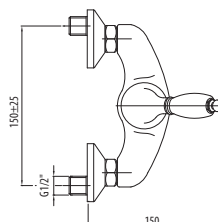

PA203CR CROMO - CHROME

PA203CO CROMO ORO
CHROME GOLD

PA203BRO BRONZATO
BRONZE PLATED

Miscelatore per doccia esterno senza kit doccia

Wall mounted shower mixer without shower kit

CA40CD