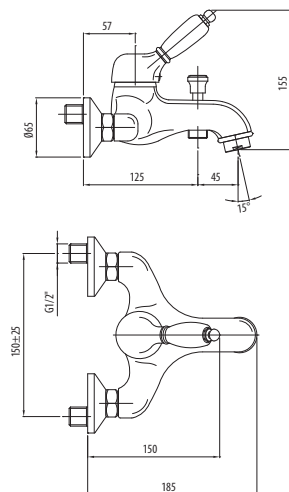

**PALMA**  
FRAMO MIX

PA204CR CROMO - CHROME

PA204CO CROMO ORO  
CHROME GOLD

PA204BRO BRONZATO  
BRONZE PLATED

**Miscelatore per lavabo con scarico 1 1/4"**

Basin mixer with pop-up waste 1 1/4"

Framo Mix

PA205CR CROMO - CHROME

PA205CO CROMO ORO  
CHROME GOLD

PA205BRO BRONZATO  
BRONZE PLATED

**Miscelatore per bidet con scarico 1 1/4"**

Bidet mixer with pop-up waste 1 1/4"

PA201CR CROMO - CHROME

PA201CO CROMO ORO  
CHROME GOLD

PA201BRO BRONZATO  
BRONZE PLATED