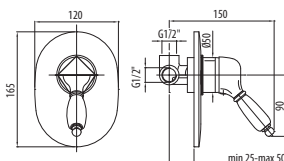

PA206CR CROMO - CHROME

PA206CO CROMO ORO
CHROME GOLD

PA206BRO BRONZATO
BRONZE PLATED

Miscelatore per doccia incasso

Concealed shower mixer

CA40SD

Framo Mix