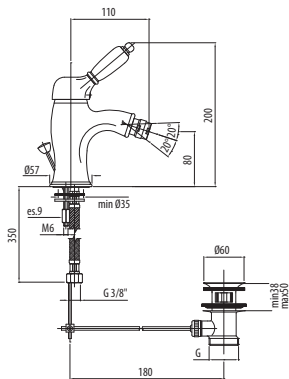

**PALMA**  
FRAMO MIX

PA204CR CROMO - CHROME

PA204CO CROMO ORO  
CHROME GOLD

PA204BRO BRONZATO  
BRONZE PLATED

**Miscelatore per lavabo con scarico 1 1/4"**

Basin mixer with pop-up waste 1 1/4"

Framo Mix

PA205CR CROMO - CHROME

PA205CO CROMO ORO  
CHROME GOLD

PA205BRO BRONZATO  
BRONZE PLATED

**Miscelatore per bidet con scarico 1 1/4"**

Bidet mixer with pop-up waste 1 1/4"

PA201CR CROMO - CHROME

PA201CO CROMO ORO  
CHROME GOLD

PA201BRO BRONZATO  
BRONZE PLATED