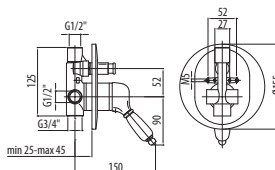

PA206CO CROMO ORO  
CHROME GOLDPA206BRO BRONZATO  
BRONZE PLATED**Miscelatore per doccia incasso**

Concealed shower mixer

CA40SD

Framo Mix

PA207CR CROMO - CHROME

PA207CO CROMO ORO  
CHROME GOLDPA207BRO BRONZATO  
BRONZE PLATED**Miscelatore per doccia/vasca ad incasso con deviatore**