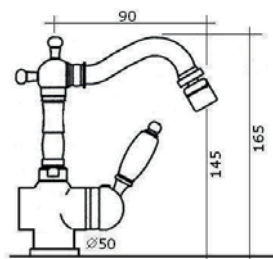

PA205CR/RE

CROMO - CHROME

PA205CO/RE

CROMO ORO
CHROME GOLD

PA205BRO/RE

BRONZATO
BRONZE PLATED

Miscelatore per bidet con scarico 1 1/4"

Bidet mixer with pop-up waste 1 1/4"

CA40CD