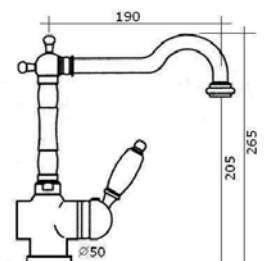

PA206CO CROMO ORO  
CHROME GOLDPA206BRO BRONZATO  
BRONZE PLATED**Miscelatore per doccia incasso**

Concealed shower mixer

CA40SD

Framo Mix

PA207CR CROMO - CHROME

PA207CO CROMO ORO  
CHROME GOLDPA207BRO BRONZATO  
BRONZE PLATED**Miscelatore per doccia/vasca ad incasso con deviatore**

Concealed shower or bath-shower diverter mixer

CA40SD

PA204CR/RE CROMO - CHROME

PA204CO/RE CROMO ORO  
CHROME GOLDPA204BRO/RE BRONZATO  
BRONZE PLATED**Monoforo per lavabo con scarico 1 1/4"**

One-hole basin mixer with pop-up waste 1 1/4"