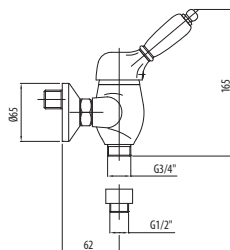

PA203CR CROMO - CHROME

PA203CO CROMO ORO
CHROME GOLD

PA203BRO BRONZATO
BRONZE PLATED

Miscelatore per doccia esterno senza kit doccia

Wall mounted shower mixer without shower kit

CA40CD